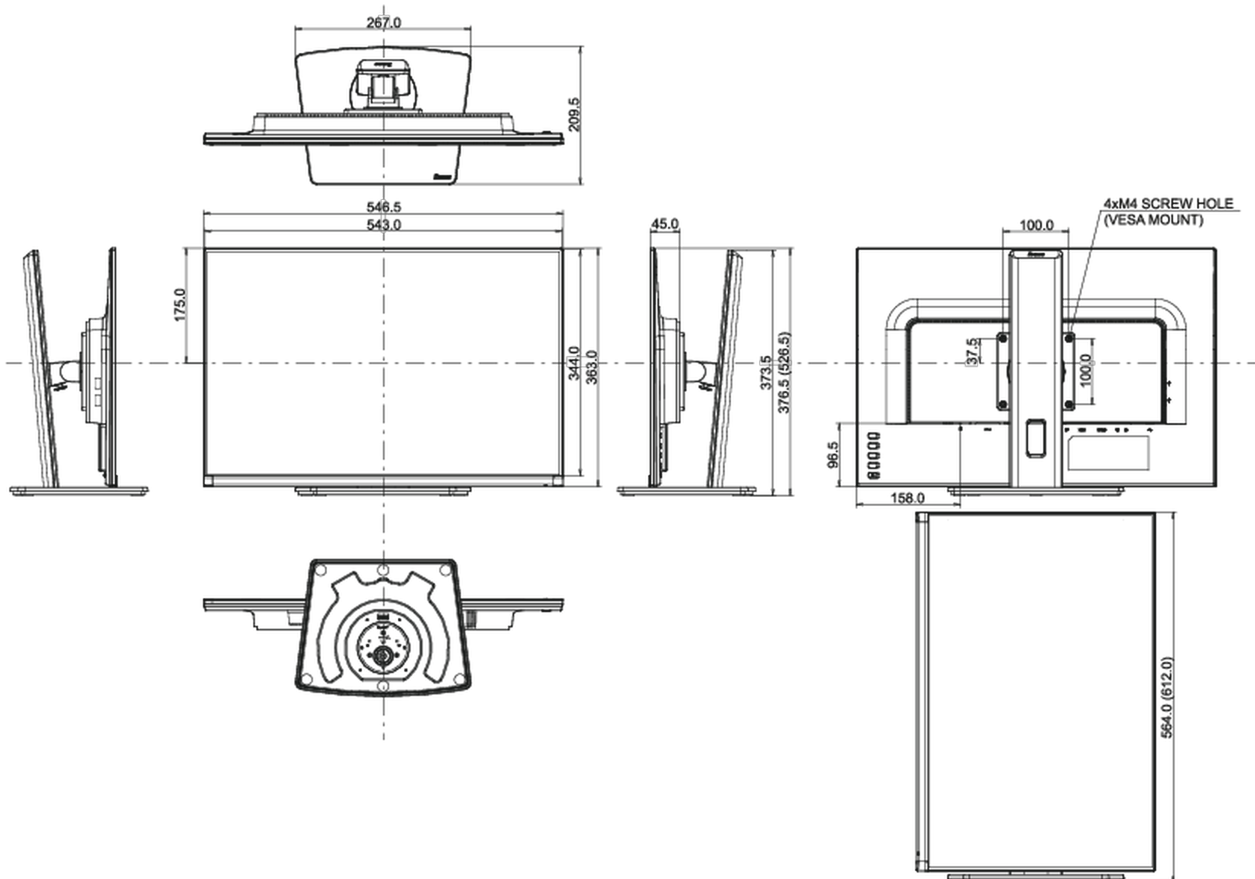

01 DISPLAY EIGENSCHAFTEN

Design	dreiseitig rahmenloses Design
Bilddiagonale	25", 63.36cm
Panel-Technologie	IPS LED, matte Oberfläche
Physikalische Auflösung	1920 x 1200 (2.3 megapixel WUXGA)
Bildformat	16:10
Helligkeit	300 cd/m ²
Kontrastverhältnis	1000:1
Erweitertes Kontrast Verhältnis	5M:1
Reaktionszeit (GTG)	4ms
Blickwinkel	horizontal/vertikal: 178°/178°, rechts/links: 89°/89°, nach oben/unten: 89°/89°
Farbunterstützung	16.7mln
Horizontalfrequenz	30 - 89kHz
Arbeitsfläche H x B	535.4 x 338.7mm, 21.1 x 13.3"
Pixelabstand	0.279x0.282mm
Farbe	matt, schwarz

04 MECHANISCH

Verstellmöglichkeiten	Höhe, Swivel, Tilt, Pivot (Rotation auf beiden Seiten)
Höhenverstellbar	150mm
Rotierbar (Pivotfunktion)	90°
Drehwinkel	90°; 45° links; 45° rechts
Neigungswinkel	23° nach oben; 5° nach unten
VESA Halterung	100 x 100mm
Kabelmanagement	ja

05 ENTHALTENES ZUBEHÖR

Kabel	Netz, USB, HDMI, DP
Sonstige	Leitfaden zur Inbetriebnahme, Sicherheits-Hinweise

06 STROMVERWALTUNG

Netzteil	intern
Stromversorgung	AC 100 - 240V, 50/60Hz
Leistungsaufnahme	28W typisch, 0.5W Standby, 0.3W ausgeschaltet

Produkt Abmessungen B x H x T	546.5 x 376.5 (526.5) x 209.5mm
Verpackung Abmessungen B x H x T	629 x 452 x 160mm
Gewicht (ohne Verpackung)	5kg
Gewicht (inkl Verpackung)	6.5kg
EAN code	4948570121465

Alle Warenzeichen sind eingetragene Handelsmarken. Irrtum und Änderungen in den Spezifikationen vorbehalten. Alle LCD's erfüllen die ISO-9241-307:2008 Pixelfehlerklasse.