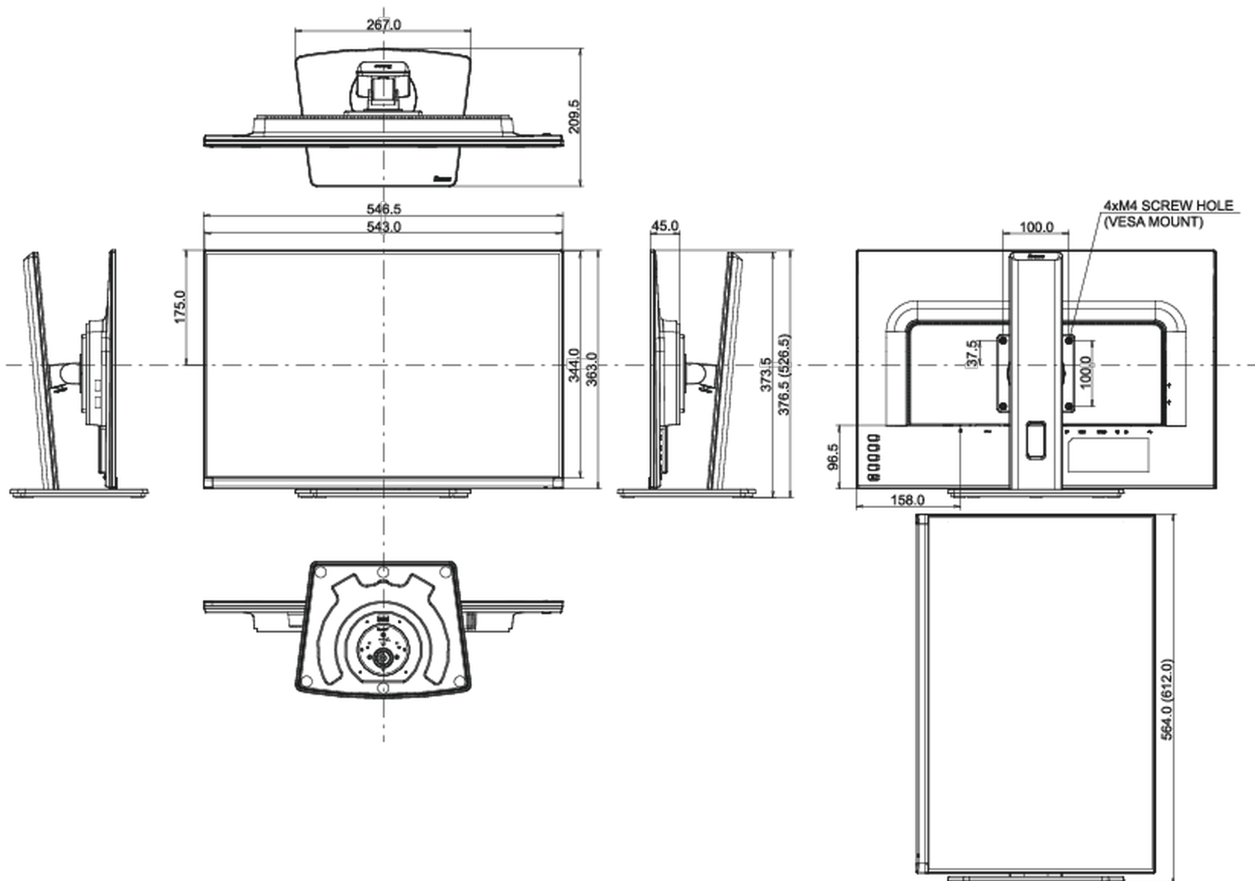

04 MECHANIKUS

Kijelző helyzetének beállításai	magasság, forgatható, billenthető, forgatható (forgatás mindkét oldalra)
Magasság beállítása	150mm
Forgatás (PIVOT funkció - portré mód)	90°
Forgó állvány	90°; 45° bal; 45° jobb
Hajlásszög	23° fel; 5° le
VESA állvány	100 x 100mm
Kábelkezelő rendszer	igen

08 MÉRETEK / SÚLY

Termék méretei Sz x H x M	546.5 x 376.5 (526.5) x 209.5mm
Doboz méretei Sz x H x M	629 x 452 x 160mm
Súly (doboz nélkül)	5kg
Súly (dobozzal)	6.5kg
EAN kód	4948570121465

All trademarks and registered trademarks acknowledged. E & O E. Specification subject to change without notice. All LCD's comply with ISO-9241-307:2008 in connection with pixel defects.