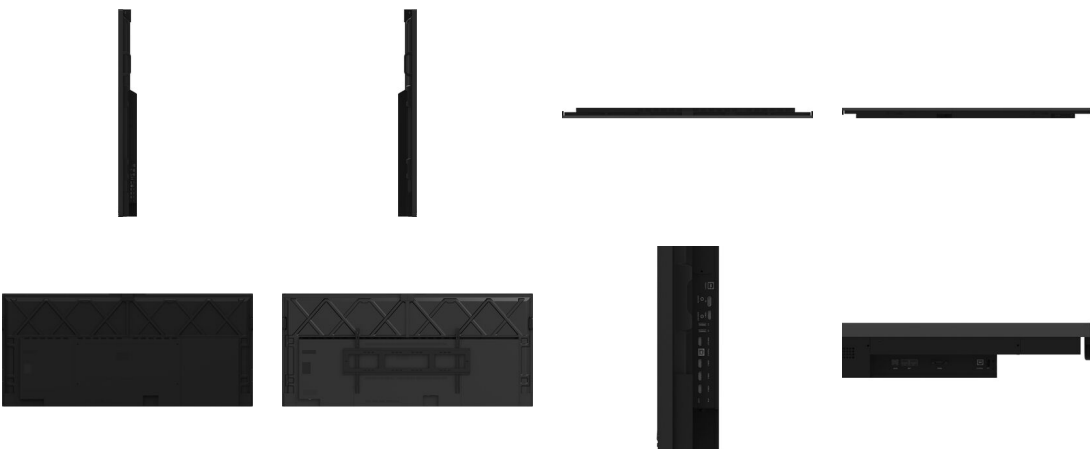

Všechny ochranné známky jsou registrovány a chráněny. Vyhrazené právo na změny. Veškeré ploché panely LCD splňují normu ISO-9241-307:2008 v oblasti počtu vadných pixelů. © IIYAMA CORPORATION. ALL RIGHTS RESERVED