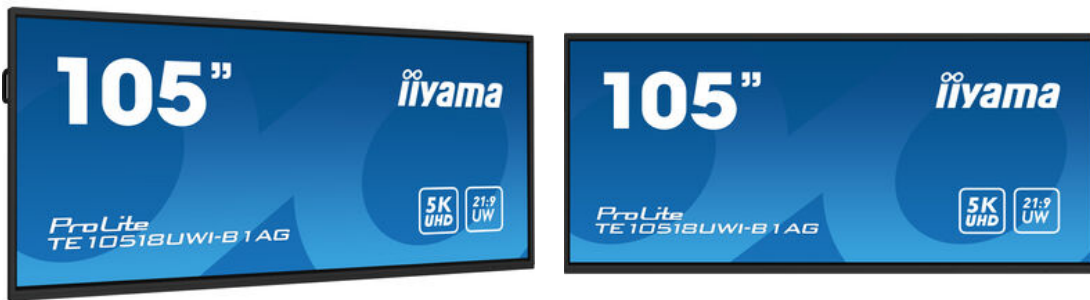

Všechny ochranné známky jsou registrovány a chráněny. Vyhrazené právo na změny. Veškeré ploché panely LCD splňují normu ISO-9241-307:2008 v oblasti počtu vadných pixelů. © IIYAMA CORPORATION. ALL RIGHTS RESERVED