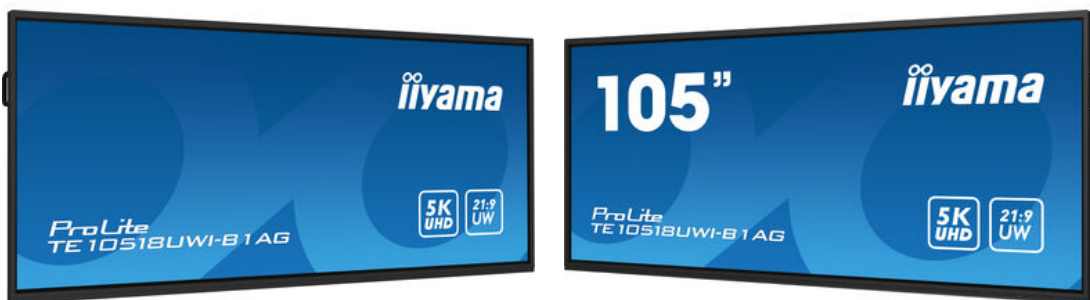

Všechny ochranné známky jsou registrovány a chráněny. Vyhrazené právo na změny. Veškeré ploché panely LCD splňují normu ISO-9241-307:2008 v oblasti počtu vadných pixelů. © IIYAMA CORPORATION. ALL RIGHTS RESERVED