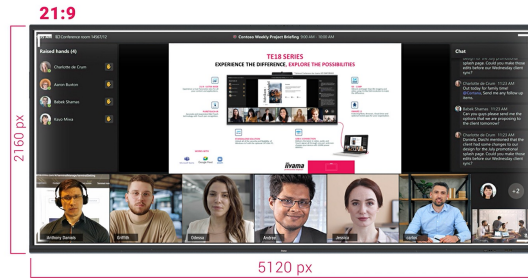

105" Ultra-wide Interactive 5K UHD display with 21:9 panoramic view

- The TE10518UWI-B1AG is a revolutionary 105" 5K UHD Interactive Touchscreen that brings a new level of collaboration and engagement to your workspace. Boasting cutting-edge technology and a host of impressive features and functionalities, this interactive display is designed to transform the way you work, communicate, and share ideas. Whether it's for boardrooms, classrooms, or collaborative meeting spaces, this 105" 21:9 Ultra-Wide interactive touchscreen is the ultimate tool to foster creativity, productivity, and seamless communication.

Microsoft Teams Front Row

Posuňte svou spolupráci na další úroveň díky integraci Microsoft Teams Front Row. Tato funkce vám umožňuje bezproblémově hostit virtuální schůzky a videokonference nebo se k nim připojit pomocí interaktivní dotykové obrazovky jako vašeho centrálního komunikačního centra.

21:9 Ultra-Wide Screen

Díky ultraširokoúhlému poměru stran poskytujete tato interaktivní dotyková obrazovka rozsáhlé plátno pro umístění více oken obsahu vedle sebe, což zlepšuje možnosti multitaskingu. Formát 21:9 Ultra Wide je také dokonalou optimalizací pro Microsoft Teams Front Row, která všem účastníkům přináší výjimečný zážitek a rovnost zasedací místnosti.

5K - 11 Mega Pixels

Zažijte ohromující obraz s rozlišením 5K UHD, které nabízí ostrý a jasný obraz pro skutečně pohlcující zážitek ze sledování.

PURETOUCH-IR+

Nejmodernější technologie PureTouch-IR+ zajišťuje přesné a precizní odezvy na dotyk, což umožňuje snadnou interakci a anotaci.