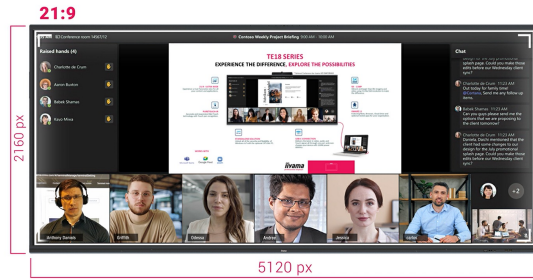

ILFD (TOUCH)

105" Ultra-wide Interactive 5K UHD display with 21:9 panoramic view

- The TE10518UWI-B1AG is a revolutionary 105" 5K UHD Interactive Touchscreen that brings a new level of collaboration and engagement to your workspace. Boasting cutting-edge technology and a host of impressive features and functionalities, this interactive display is designed to transform the way you work, communicate, and share ideas. Whether it's for boardrooms, classrooms, or collaborative meeting spaces, this 105" 21:9 Ultra-Wide interactive touchscreen is the ultimate tool to foster creativity, productivity, and seamless communication.

Microsoft Teams Front Row

21:9 Ultra-Wide Screen

5K - 11 Mega Pixels

PURETOUCH-IR+

Az iiyama PureTouch-IR+ 1mm-es érintési pontosságot biztosít a legsimább és leggyorsabb kommenteléshez.

SPECIFIKÁCIÓ

01 KIJELZŐ JELLEMZŐI

Dizájn	Vékony káva
Átló	104.6", 265.7cm
Panel	VA
Touch Glass	AG coated glass, zero bonding
Natív felbontás	5120 x 2160 (14.75 megapixel, 5K UHD)
Képarány	21:9
Fényerő	450 cd/m ²
Fényáteresztés	92%
Statikus kontraszt	4000:1
Dinamikus kontraszt	5000:1
Válaszidő (GTG)	6.5ms
Látótér	horizontális/vertikális: 178°/178°, jobb/bal: 89°/89°, fel/le: 89°/89°
Szín támogatás	1.07B 10bit (NTSC 90%)
Horizontális szinkronizálás	30 - 135kHz
Látható terület Sz x M	2450 x 1033.6mm, 96.5 x 40.7"
Pixel magasság	0.479mm
Káva színe és felülete	fekete, matt