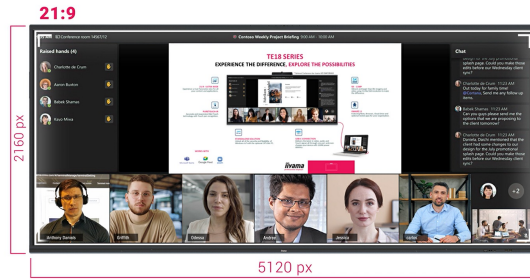

ILFD (TOUCH)

105" Ultra-wide interactief 5K UHD-scherm met 21:9 panoramisch beeld

De TE10518UWI-B1AG is een revolutionair 105" 5K UHD Interactief Touchscreen dat een nieuw niveau van samenwerking en betrokkenheid naar uw werkruimte brengt. Dit interactieve scherm met geavanceerde technologie en een indrukwekkende reeks functies en mogelijkheden is ontworpen om de manier waarop u werkt, communiceert en ideeën deelt, te transformeren. Of het nu voor vergaderruimtes, klaslokalen of samenwerkingsruimtes is, dit 105" 21:9 Ultra-Wide interactieve touchscreen is het ultieme hulpmiddel om creativiteit, productiviteit en naadloze communicatie te stimuleren.

Microsoft Teams Front Row

Breng uw samenwerking naar een hoger niveau met de integratie van Microsoft Teams Front Row. Met deze functie kunt u naadloos virtuele vergaderingen en videoconferenties hosten of eraan deelnemen met de interactieve touchscreen als uw centrale communicatiehub.

21:9 Ultra-Wide Scherm

Met een ultra-wide beeldverhouding biedt dit interactieve touchscreen een uitgebreid canvas om meerdere contentvensters naast elkaar weer te geven, waardoor de mogelijkheden voor multitasking worden verbeterd. Het 21:9 Ultra Wide-formaat is ook de perfecte optimalisatie voor Microsoft Teams Front Row en biedt een uitzonderlijke ervaring en gelijkheid van vergaderruimten voor alle deelnemers.

5K - 11 Mega Pixels

Ervaar verbluffende visuele beelden met de 5K UHD-resolutie, die heldere en duidelijke afbeeldingen biedt voor een werkelijk meeslepende kijkervaring.

PURETOUCH-IR+

De geavanceerde PureTouch-IR+ technologie zorgt voor nauwkeurige en precieze Touchreacties, waardoor moeiteloze interactie en annotatie mogelijk zijn.