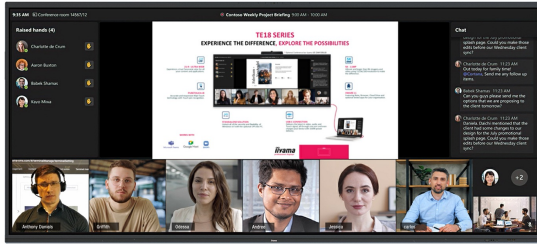

## Interaktivni Ultra HD ekran od 105" sa panoramskim prikazom 21:9.

TE10518UWI-B1AG je revolucionaran interaktivni ekran osetljiv na dodir od 105" u Ultra HD rezoluciji 5K, koji donosi novi nivo saradnje i angazovanja u vašem radnom prostoru. Ovaj interaktivni ekran se ističe naprednom tehnologijom i impresivnim karakteristikama i funkcionalnostima, a namenjen je da transformiše način na koji radite, komunicirate i delite ideje. Bilo da se radi o sala za sastanke, učionicama ili prostorima za saradnju, ovaj 105" ekran sa ultra širokim panoramskim prikazom u formatu 21:9 je krajnji alat za podsticanje kreativnosti, produktivnosti i besprekorne komunikacije.

## Microsoft Teams Front Row

Podignite svoju saradnju na viši nivo integracijom Microsoft Teams Front Row-a. Ova funkcija vam omogućava da neprimetno organizujete ili se pridružite virtuelnim sastancima i video konferencijama koristeći interaktivni ekran osjetljiv na dodir kao centralno komunikaciono čvorište.

## Ultra-široki ekran 21:9

Sa velikim odnosom širine i visine, ovaj interaktivni ekran osjetljiv na dodir pruža ekspanzivni panel za smeštaj više prozora sadržaja jedan pored drugog, poboljšavajući mogućnosti obavljanja više zadataka. 21:9 Ultra Široki format je takođe savršena optimizacija za Microsoft Teams Front Row pružajući izuzetno iskustvo i pravičnost u sobi za sastanke za sve učesnike.

## 5K - 11 Mega Pikseli

Doživite zapanjujuće vizuelne slike sa 5K UHD rezolucijom, nudeći oštre i jasne slike za zaista impresivno iskustvo gledanja.