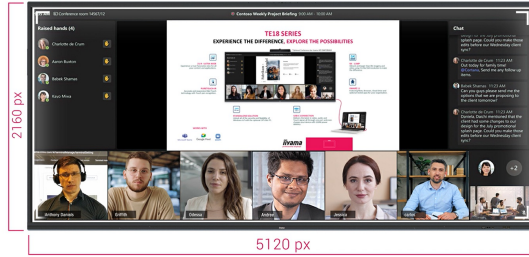

## Interaktivni Ultra HD ekran od 105" sa panoramskim prikazom 21:9.

TE10518UWI-B1AG je revolucionaran interaktivni ekran osetljiv na dodir od 105" u Ultra HD rezoluciji 5K, koji donosi novi nivo saradnje i angazovanja u vašem radnom prostoru. Ovaj interaktivni ekran se ističe naprednom tehnologijom i impresivnim karakteristikama i funkcionalnostima, a namenjen je da transformiše način na koji radite, komunicirate i delite ideje. Bilo da se radi o sala za sastanke, učionicama ili prostorima za saradnju, ovaj 105" ekran sa ultra širokim panoramskim prikazom u formatu 21:9 je krajnji alat za podsticanje kreativnosti, produktivnosti i besprekorne komunikacije.

## Microsoft Teams Front Row

Podignite svoju saradnju na viši nivo integracijom Microsoft Teams Front Row-a. Ova funkcija vam omogućava da neprimetno organizujete ili se pridružite virtuelnim sastancima i video konferencijama koristeći interaktivni ekran osjetljiv na dodir kao centralno komunikaciono čvorište.

## Ultra-široki ekran 21:9

Sa velikim odnosom širine i visine, ovaj interaktivni ekran osjetljiv na dodir pruža ekspanzivni panel za smeštaj više prozora sadržaja jedan pored drugog, poboljšavajući mogućnosti obavljanja više zadataka. 21:9 Ultra Široki format je takođe savršena optimizacija za Microsoft Teams Front Row pružajući izuzetno iskustvo i pravičnost u sobi za sastanke za sve učesnike.

## 5K - 11 Mega Pikseli

Doživite zapanjujuće vizuelne slike sa 5K UHD rezolucijom, nudeći oštre i jasne slike za zaista impresivno iskustvo gledanja.