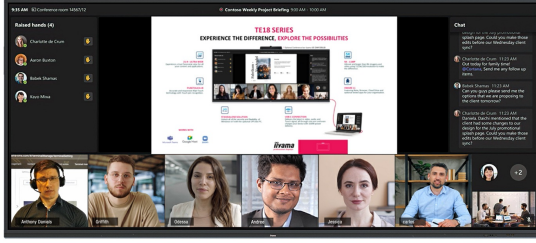

ILFD (TOUCH)

BİLGİLER

105 inç Ultra Geniş 5K UHD etkileşimli ekran, 21:9 panoramik görüntü ile

TE10518UWI-B1AG, işyerinizde işbirliği ve etkileşimi yeni bir seviyeye taşıyan devrim niteliğinde bir 105 inç 5K UHD Etkileşimli Dokunmatik Ekran. En son teknoloji ve etkileyici bir dizi özellik ve işlevselliğe sahip olan bu etkileşimli ekran, çalışma, iletişim kurma ve fikir paylaşma şeklinizi dönüştürmek üzere tasarlanmıştır. Yönetim kurulu odaları, sınıflar veya işbirliği odaları için olsun, bu 105 inç 21:9 Ultra Geniş etkileşimli dokunmatik ekran, yaratıcılığı, üretkenliği ve sorunsuz iletişimi teşvik etmek için en üstün araçtır.

Microsoft Teams Front Row

21:9 Ultra-Wide Screen

5K - 11 Mega Pixels

PURETOUCH-IR+

iiyama'dan PureTouch-IR+, en yumuşak ve en hızlı etki için 1mm dokunma hassasiyeti sunar.

ÖZELLİKLER

01 EKCRAN ÖZELLİKLERİ

Diagonal	104.6", 265.7cm
Diyagonal	265.7cm
Panel	VA
Touch Glass	AG kaplamalı cam, zero bonding
Çözünürlük	5120 x 2160 (14.75 megapixel, 5K UHD)
En boy oranı	21:9
Panel parlaklığı	450 cd/m ²
Işık geçirgenliği	92%
Statik kontrast	4000:1
Dinamik kontrast	5000:1
Tepki süresi (GTG)	6.5ms
Görüntüleme Alanı	yatay/dikey: 178°/178°, sağ/sol: 89°/89°, yukarı/aşağı: 89°/89°
Renk desteği	(NTSC 90%)
Yatay Sync	30 - 135kHz
Görüntülenebilir alan G x Y	2450 x 1033.6mm, 96.5 x 40.7"
Piksel aralığı	0.479mm