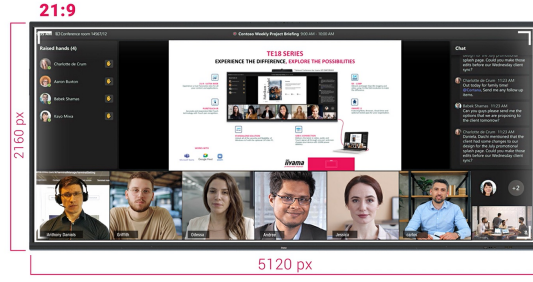

ILFD (TOUCH)

BİLGİLER

105 inç Ultra Geniş 5K UHD etkileşimli ekran, 21:9 panoramik görüntü ile

TE10518UWI-B1AG, işyerinizde işbirliği ve etkileşimi yeni bir seviyeye taşıyan devrim niteliğinde bir 105 inç 5K UHD Etkileşimli Dokunmatik Ekran. En son teknoloji ve etkileyici bir dizi özellik ve işlevselliğe sahip olan bu etkileşimli ekran, çalışma, iletişim kurma ve fikir paylaşma şeklinizi dönüştürmek üzere tasarlanmıştır. Yönetim kurulu odaları, sınıflar veya işbirliği odaları için olsun, bu 105 inç 21:9 Ultra Geniş etkileşimli dokunmatik ekran, yaratıcılığı, üretkenliği ve sorunsuz iletişimi teşvik etmek için en üstün araçtır.

Microsoft Teams Front Row

21:9 Ultra-Wide Screen

5K - 11 Mega Pixels

PURETOUCH-IR+

iiyama'dan PureTouch-IR+, en yumuşak ve en hızlı etki için 1mm dokunma hassasiyeti sunar.

ÖZELLİKLER

01 EKCRAN ÖZELLİKLERİ

Diagonal	104.6", 265.7cm
Diyagonal	265.7cm
Panel	VA
Touch Glass	AG kaplamalı cam, zero bonding
Çözünürlük	5120 x 2160 (14.75 megapixel, 5K UHD)
En boy oranı	21:9
Panel parlaklığı	450 cd/m ²
Işık geçirgenliği	92%
Statik kontrast	4000:1
Dinamik kontrast	5000:1
Tepki süresi (GTG)	6.5ms
Görüntüleme Alanı	yatay/dikey: 178°/178°, sağ/sol: 89°/89°, yukarı/aşağı: 89°/89°
Renk desteği	(NTSC 90%)
Yatay Sync	30 - 135kHz
Görüntülenebilir alan G x Y	2450 x 1033.6mm, 96.5 x 40.7"
Piksel aralığı	0.479mm