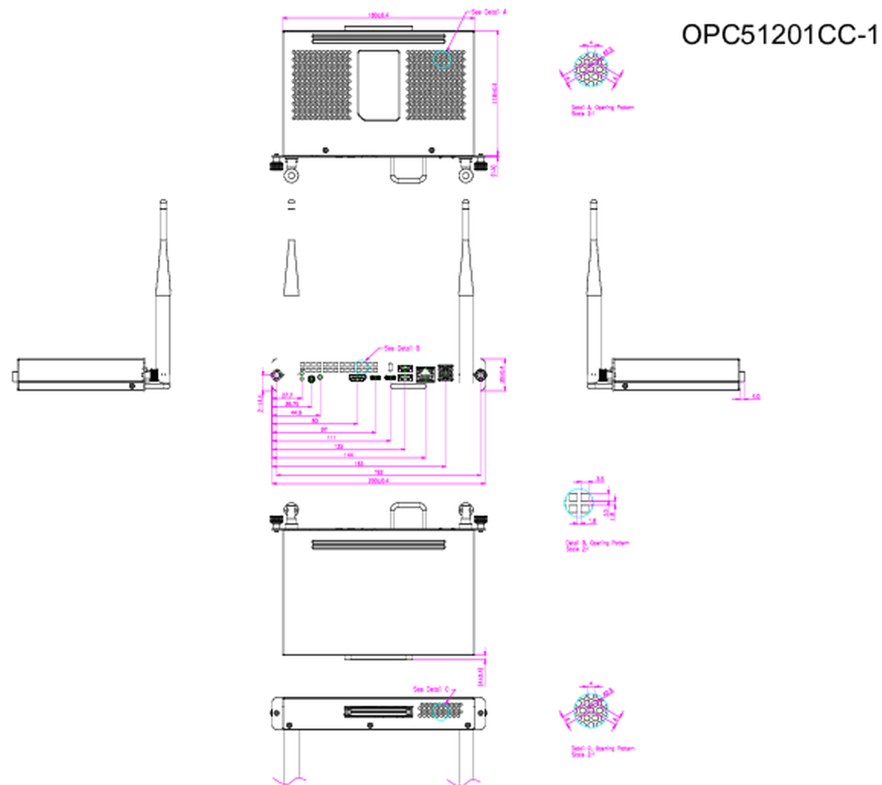

An Intel® i5 OPS slot PC with Windows® 11 IoT Enterprise and TPM 2.0 (Trusted Platform Module)

This mini OPS PC with Intel® Core™ i5 inside turns your iiyama (interactive) large format display into a stand-alone solution. It comes equipped with a powerful Intel® processor with integrated Ultra HD graphics and a fast SSD drive. No hassle with cables and having to mount a PC at the back of the monitor or on a floor lift. The OPC51201CC-1 is also very quiet with a noise level below 34dB at 100% CPU load at 1meter distance. Simply slide in the iiyama OPS slot PC and get started right away.

01 ESZKÖZ

Típus	OPS slot PC
CPU	Intel® Core™ i5-1240P, TPM 2.0 (Trusted Platform Module), vPro Essential
RAM	16GB DDR4
SSD	256GB M.2
Grafikák	Integrated Intel® Iris® Xe
Chipkészlet	Intel®
Hangkártya	Integrated High Definition Audio Stereo
Hálózatépítés	10/100/1000M Adapter
WiFi	802.11 a/b/g/n/ac/ax (M.2 NVME)
Bluetooth	5.3
Operációs rendszer	Windows 11 IoT Enterprise
LAN (RJ45)	x1
USB	3.0 x2, 2.0 x2, 3.2 (Type C) x2 (support DP Alt mode)
HDMI Kimenet	x1 (2.0)
Fejhallgató csatlakozó	igen
Mikrofon Bemenet	x1 (mic and headset combo)

02 ENERGIAGAZDÁLKODÁS

Energiafogyasztás	95W jellemző, 0.5W készenlét
Áramfogyasztás	0.5W készenlét

03 MÉRETEK / SÚLY

Termék méretei H x Sz x M	180 x 119 x 30mm
Súly (doboz nélkül)	0.75kg
Súly (dobozzal)	0.95kg
EAN kód	4948570033188