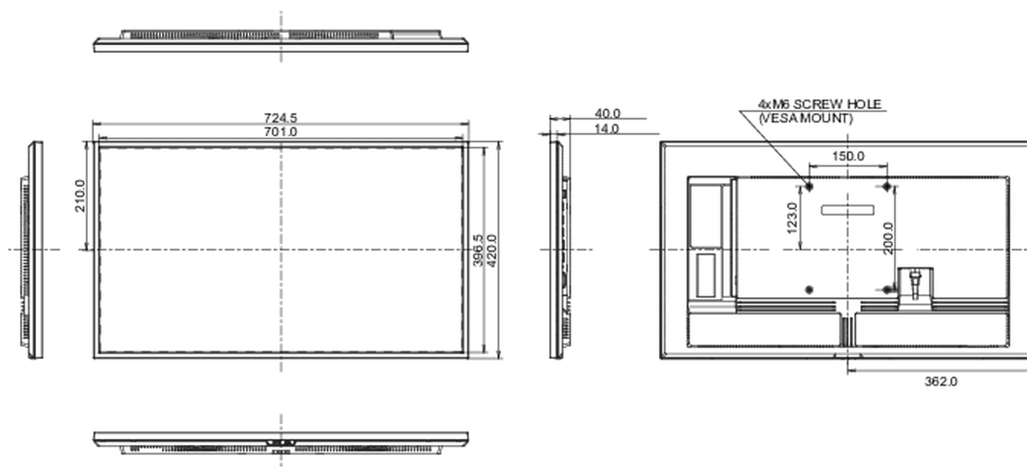

Všechny ochranné známky jsou registrovány a chráněny. Vyhrazené právo na změny. Veškeré ploché panely LCD splňují normu ISO-9241-307:2008 v oblasti počtu vadných pixelů.

© IIYAMA CORPORATION. ALL RIGHTS RESERVED