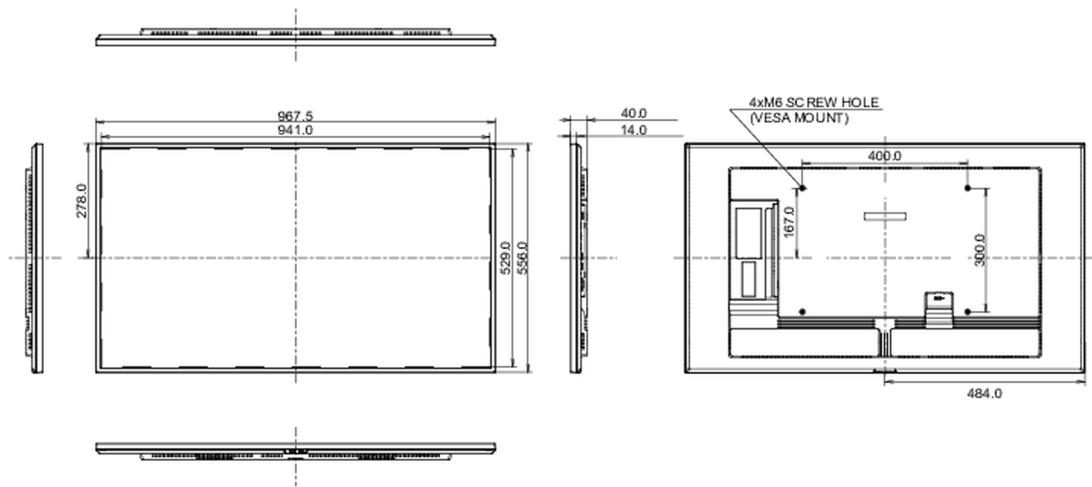

## 09 РАЗМЕР / ВЕС

Размер продукта Ш x В x Г 967.4 x 555.9 x 40мм

Размер коробки Ш x В x Г 1075 x 652 x 144мм

Вес (без упаковки) 9.1кг

Вес (с упаковкой) 12.7кг

EAN код 4948570122295

Все товарные знаки и торговые марки являются собственностью их владельцев и они защищены. Ошибки и изменения допускаются. Спецификации могут быть изменены без уведомления. Все LCD мониторы соответствуют стандарту ISO-9241-307:2008 по политике битых пикселей.