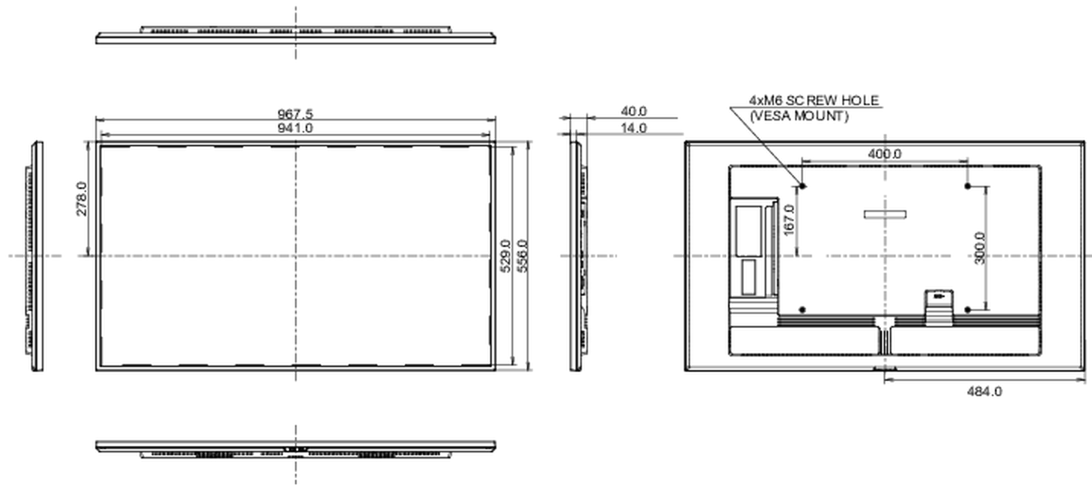

All trademarks and registered trademarks acknowledged. E & O E. Specification subject to change without notice. All LCD's comply with ISO-9241-307:2008 in connection with pixel defects.

© IYAMA CORPORATION. ALL RIGHTS RESERVED