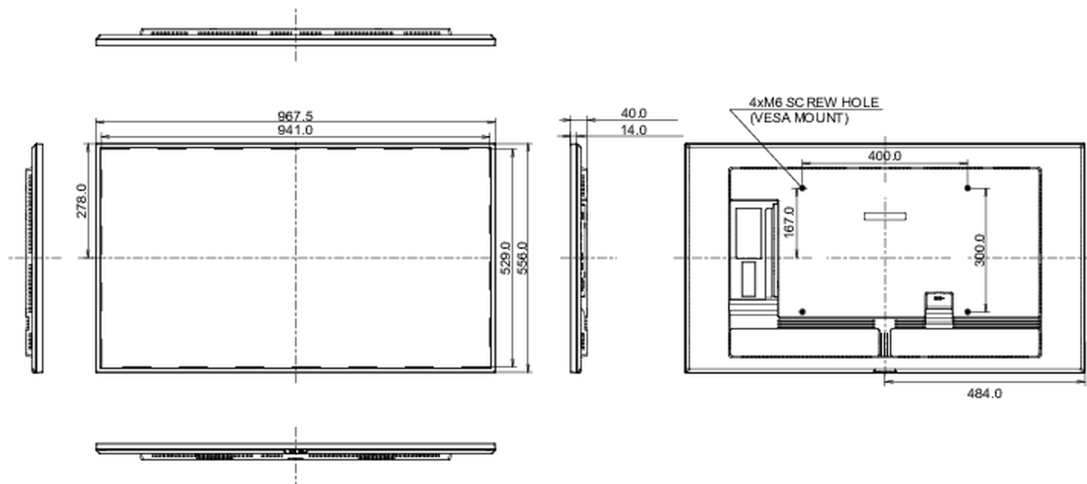

73W стандарт, 0.5W ожидание

08 СТАНДАРТЫ

Сертификаты

CB, CE, TÜV-Bauart, EAC, RoHS support, ErP, WEEE, REACH, UKCA

09 РАЗМЕР / ВЕС

Размер продукта Ш x В x Г

967.4 x 555.9 x 40мм

Размер коробки Ш x В x Г

1075 x 652 x 144мм

Вес (без упаковки)

9.1кг

Вес (с упаковкой)

12.7кг

EAN код

4948570122295

Все товарные знаки и торговые марки являются собственностью их владельцев и они защищены. Ошибки и изменения допускаются. Спецификации могут быть изменены без уведомления. Все LCD мониторы соответствуют стандарту ISO-9241-307:2008 по политике битых пикселей.