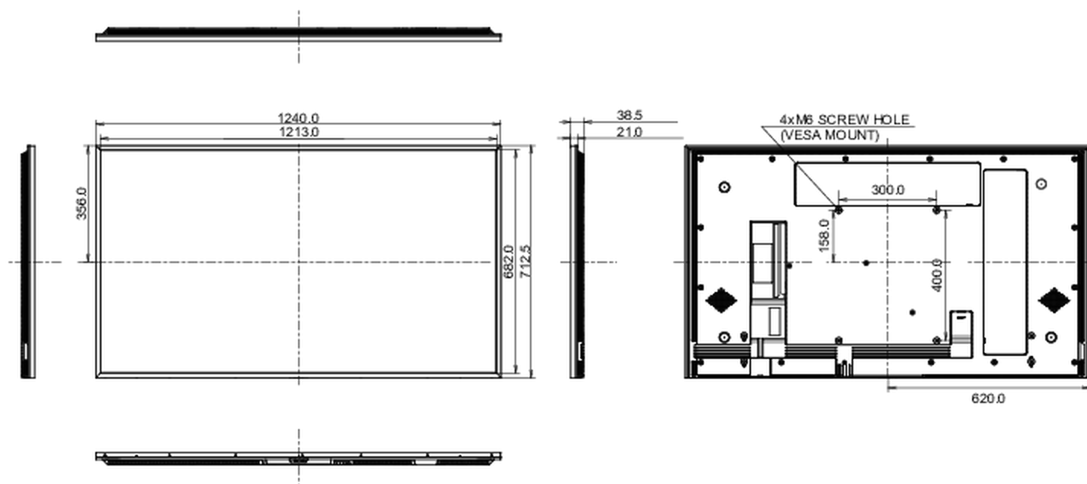

Předpisy

CB, CE, TÜV-Bauart, EAC, RoHS support, ErP, WEEE, REACH, UKCA

Energetická třída (Regulation (EU) 2017/1369)

G

09 ROZMĚRY / HMOTNOST

Rozměry výrobku Š x V x D

1239.7 x 712.5 x 38.6mm

Rozměry balení Š x V x D

1390 x 850 x 136mm

Váha (bez balení)

17.6kg

Váha (s balením)

22.9kg

EAN code

4948570122301

Všechny ochranné známky jsou registrovány a chráněny. Vyhrazené právo na změny. Veškeré ploché panely LCD splňují normu ISO-9241-307:2008 v oblasti počtu vadných pixelů.