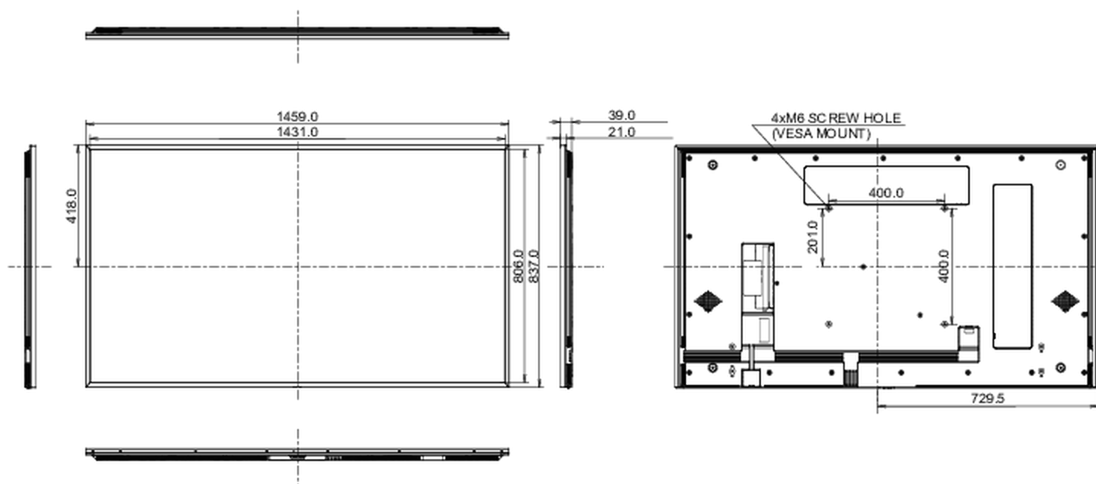

Všechny ochranné známky jsou registrovány a chráněny. Vyhrazené právo na změny. Veškeré ploché panely LCD splňují normu ISO-9241-307:2008 v oblasti počtu vadných pixelů.

© IIYAMA CORPORATION. ALL RIGHTS RESERVED