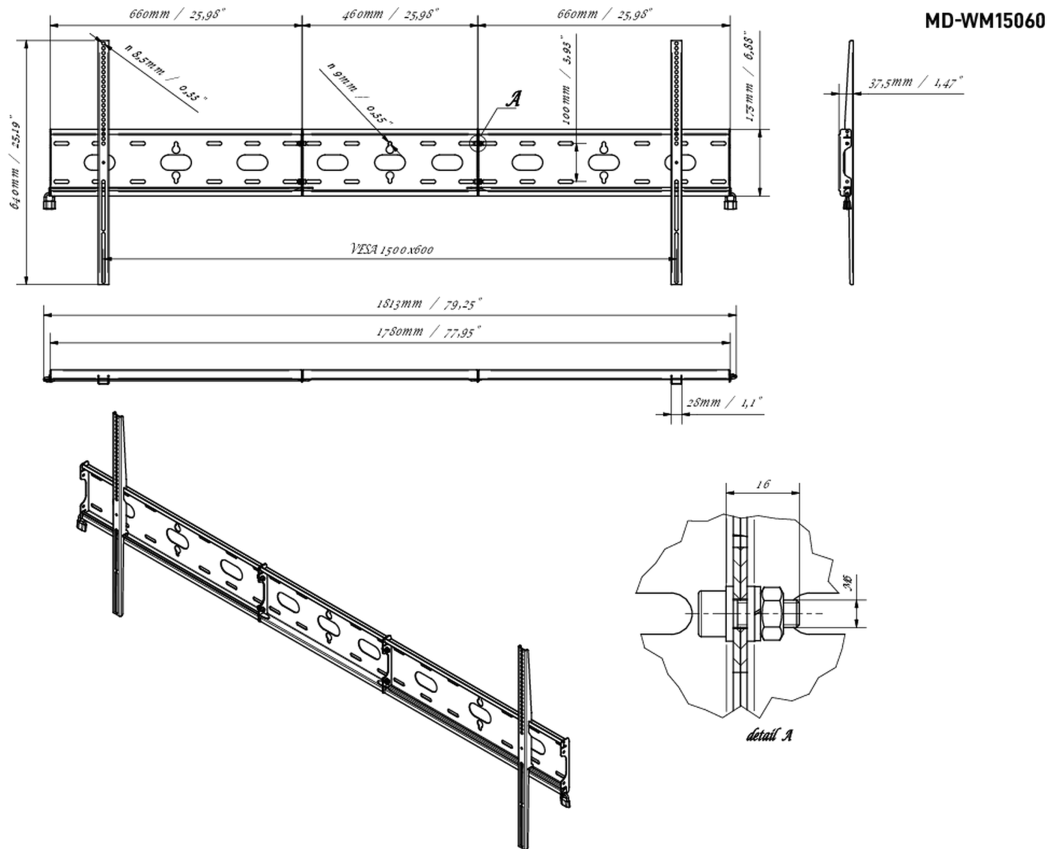

## Universele wandbevestiging, tot VESA 1500x600mm, max. 125kg

Met het eenvoudige en snelle bevestigingssysteem garandeert deze muurbeugel een veilig gebruik in omgevingen zoals scholen en andere openbare utiliteitsgebouwen voor 105" displays in landscape orientatie.

### 01 APPARAAT

Type Muurbeugel

### 02 PRODUCT BROCHURE

Max gewicht	125kg / monitor
VESA minimum	100 x 100mm
VESA maximum	1500 x 600mm

### 03 AFMETINGEN / GEWICHT

Product afmetingen B x H x D

1813 x 640 x 37.5mm

EAN code

5902841101234

*Alle handelsmerken zijn geregistreerd. Gegevens onder voorbehoud van zetfouten. Specificaties kunnen vooraf en zonder opgaa van reden gewijzigd worden. Alle LCD-panels vallen onder ISO-9241-307:2008 inzake pixelfouten.*