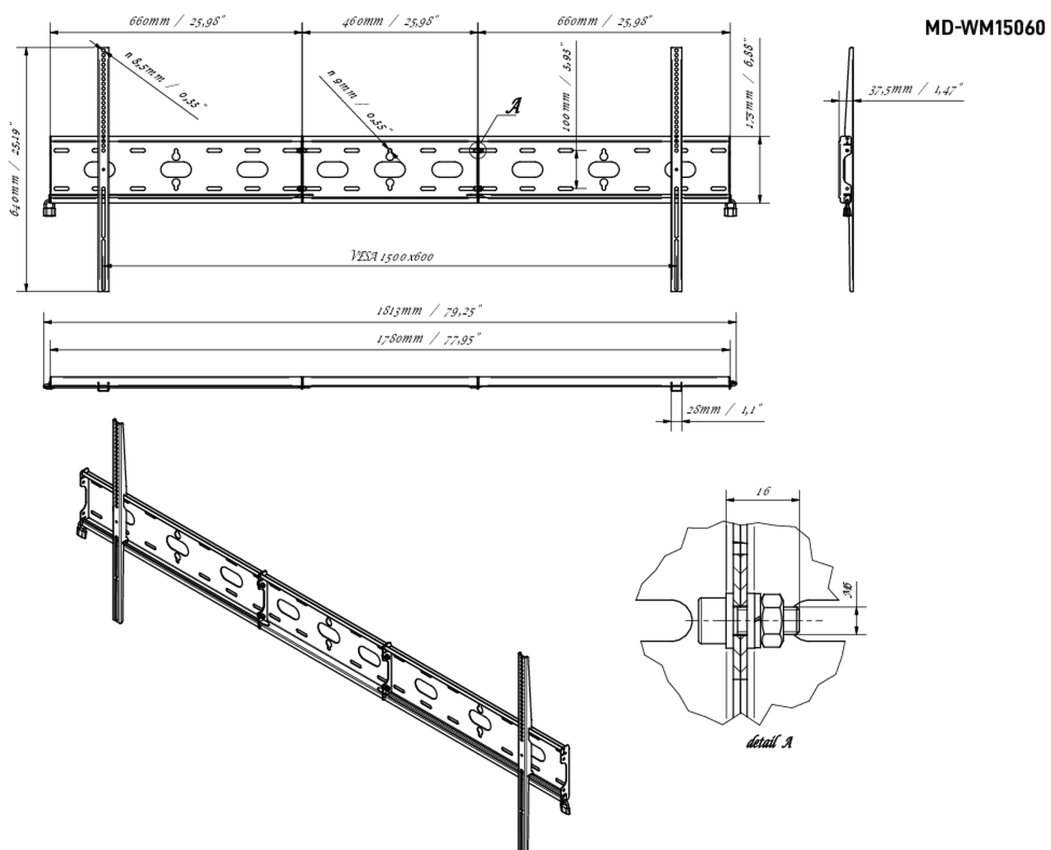

## Universele wandbevestiging, tot VESA 1500x600mm, max. 125kg

Met het eenvoudige en snelle bevestigingssysteem garandeert deze muurbeugel een veilig gebruik in omgevingen zoals scholen en andere openbare utiliteitsgebouwen voor 105" displays in landscape orientatie.

### 02 PRODUCT BROCHURE

Max gewicht	125kg / monitor
VESA minimum	100 x 100mm
VESA maximum	1500 x 600mm

### 03 AFMETINGEN / GEWICHT

Product afmetingen B x H x D

1813 x 640 x 37.5mm

EAN code

5902841101234

*Alle handelsmerken zijn geregistreerd. Gegevens onder voorbehoud van zetfouten. Specificaties kunnen vooraf en zonder opgaa van reden gewijzigd worden. Alle LCD-panels vallen onder ISO-9241-307:2008 inzake pixelfouten.*