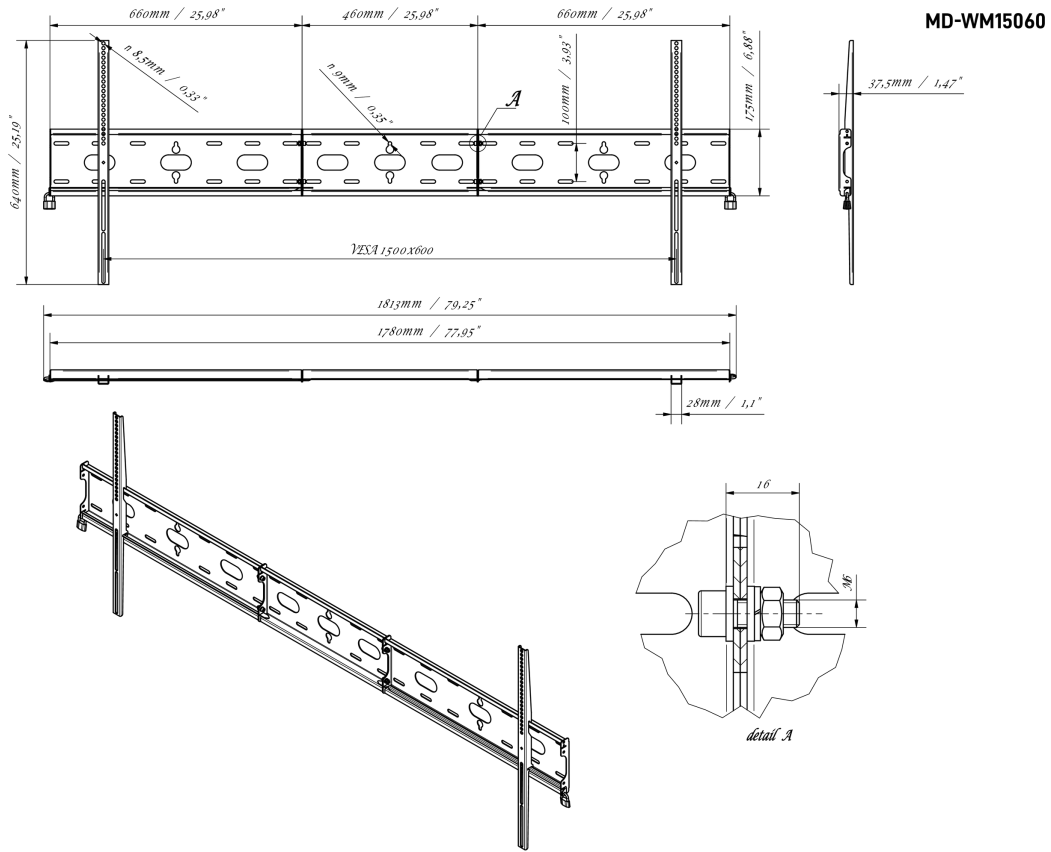

Fixation murale universelle, max 1500x600mm, 125kg

Avec le système de fixation facile et rapide, ce support mural garantit une utilisation sécurisée dans des environnements tels que les écoles et autres bâtiments publics pour les écrans de 105" en orientation paysage.

01 DEVICE

Type Wall Mount

02 LES SPÉCIFICATIONS

Max poids 125kg / moniteur

VESA min 100 x 100mm

VESA max 1500 x 600mm

03 DIMENSIONS / POIDS

Dimensions produit L x H x P

1813 x 640 x 37.5mm

Code EAN

5902841101234

Toutes les marques nommées sur ce site sont des marques déposées. iiyama ne pourra être tenu responsable d'éventuelles erreurs ou omissions contenues sur ce site. Tous les écrans LCD iiyama sont conformes à la norme ISO-9241-307:2008 pour ce qui concerne les défauts de pixel.