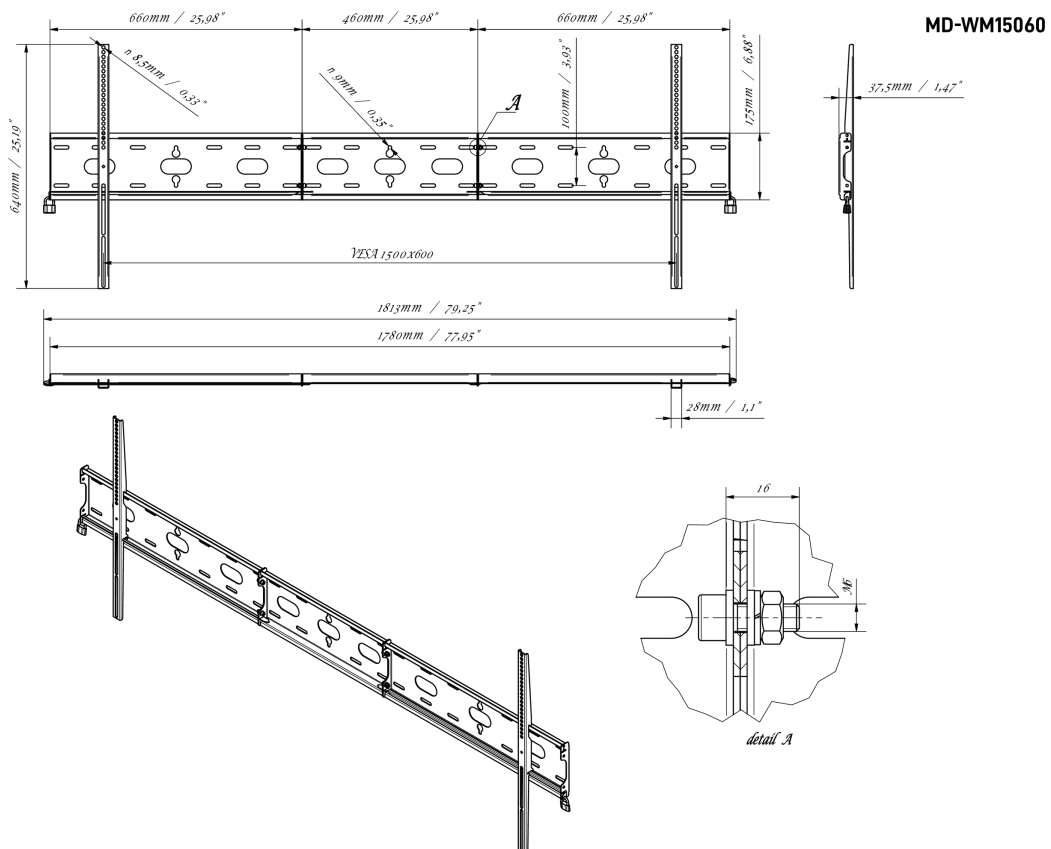

Fixation murale universelle, max 1500x600mm, 125kg

Avec le système de fixation facile et rapide, ce support mural garantit une utilisation sécurisée dans des environnements tels que les écoles et autres bâtiments publics pour les écrans de 105" en orientation paysage.

01 DEVICE

Type Wall Mount

02 LES SPÉCIFICATIONS

Max poids 125kg / moniteur

VESA min 100 x 100mm

VESA max 1500 x 600mm

03 DIMENSIONS / POIDS

Dimensions produit L x H x P

1813 x 640 x 37.5mm

Code EAN

5902841101234

Toutes les marques nommées sur ce site sont des marques déposées. iiyama ne pourra être tenu responsable d'éventuelles erreurs ou omissions contenues sur ce site. Tous les écrans LCD iiyama sont conformes à la norme ISO-9241-307:2008 pour ce qui concerne les défauts de pixel.