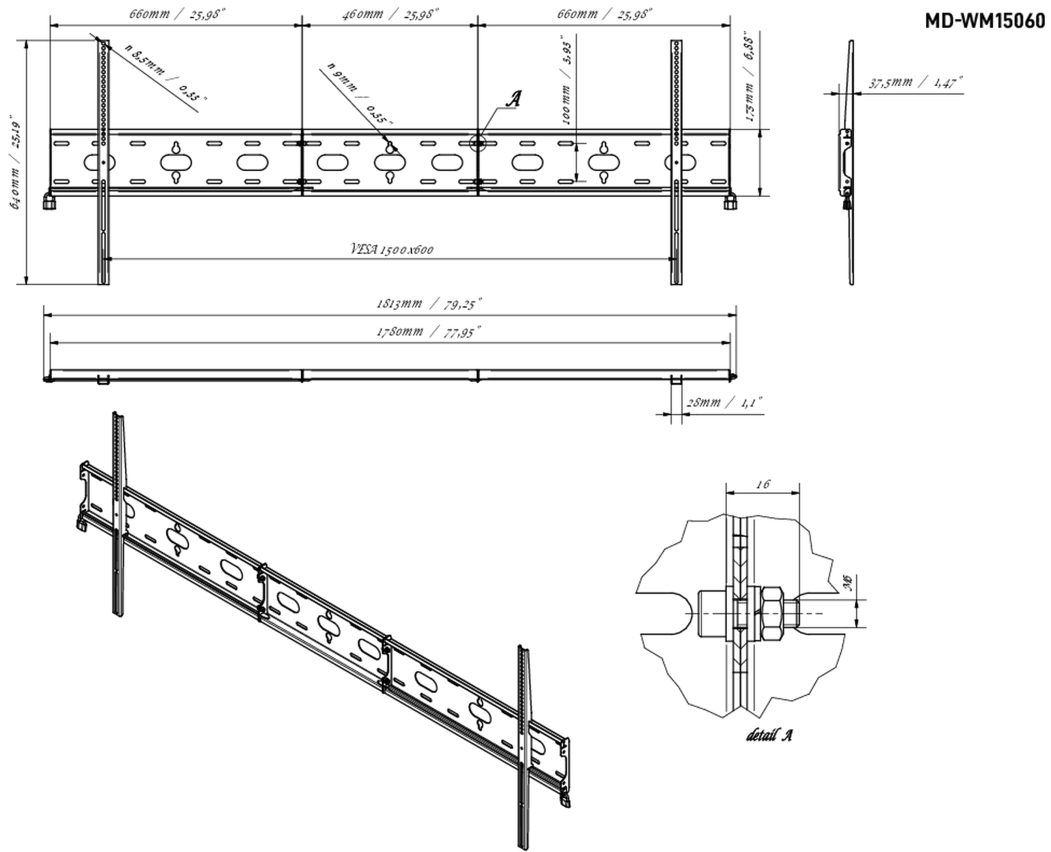

## Univerzális fali tartó, VESA 1500x600mm-ig, max. 125 kg

Az egyszerű és gyors rögzítési rendszerrel ez a falra szerelhető tartó biztosítja a 105 hüvelykes kijelzők biztonságos használatát iskolákban és más közintézményekben vízszintes elrendezésben.

### 01 ESZKÖZ

Típus

Wall Mount

### 02 TECHNIKAI PARAMÉTEREK

Maximális teherbírás	125kg / monitor
VESA minimum	100 x 100mm
VESA maximum	1500 x 600mm

### 03 MÉRETEK / SÚLY

Termék méretei Sz x H x M

1813 x 640 x 37.5mm

EAN kód

5902841101234

*All trademarks and registered trademarks acknowledged. E & O E. Specification subject to change without notice. All LCD's comply with ISO-9241-307:2008 in connection with pixel defects.*