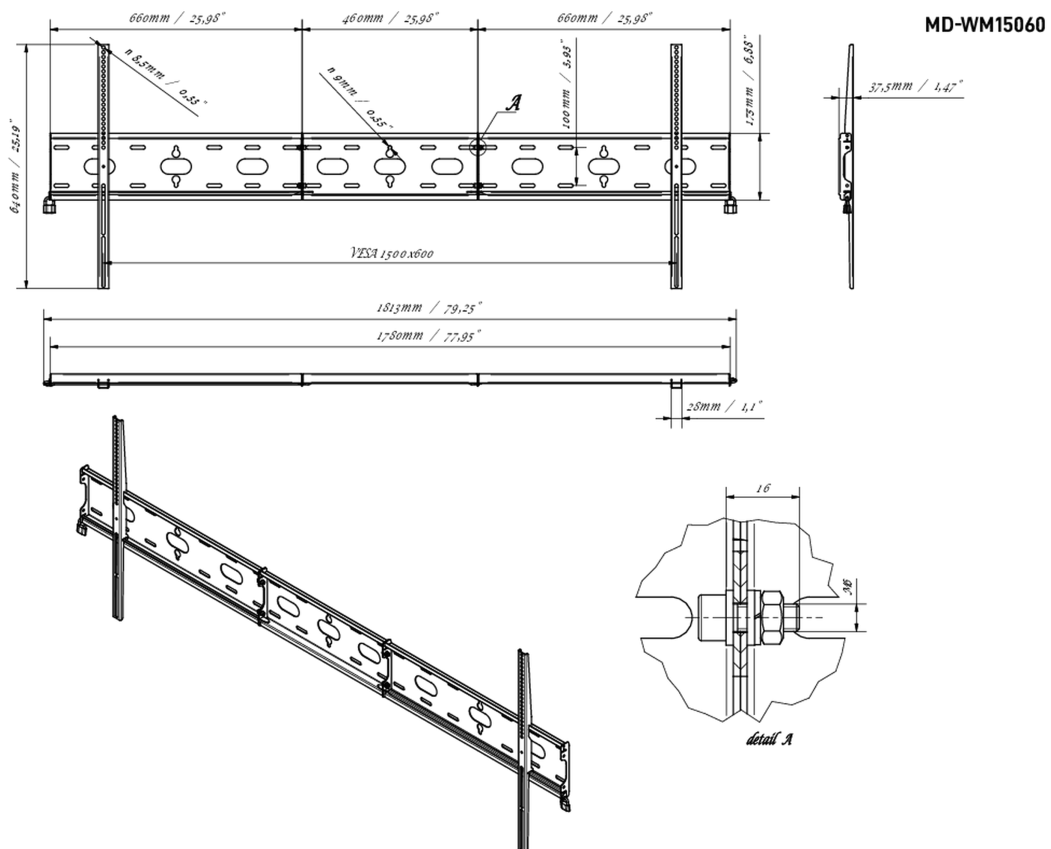

## Univerzális fali tartó, VESA 1500x600mm-ig, max. 125 kg

Az egyszerű és gyors rögzítési rendszerrel ez a falra szerelhető tartó biztosítja a 105 hüvelykes kijelzők biztonságos használatát iskolákban és más közintézményekben vízszintes elrendezésben.

### 01 ESZKÖZ

Típus

Wall Mount

### 02 TECHNIKAI PARAMÉTEREK

Maximális teherbírás	125kg / monitor
VESA minimum	100 x 100mm
VESA maximum	1500 x 600mm

### 03 MÉRETEK / SÚLY

Termék méretei Sz x H x M

1813 x 640 x 37.5mm

EAN kód

5902841101234

*All trademarks and registered trademarks acknowledged. E & O E. Specification subject to change without notice. All LCD's comply with ISO-9241-307:2008 in connection with pixel defects.*