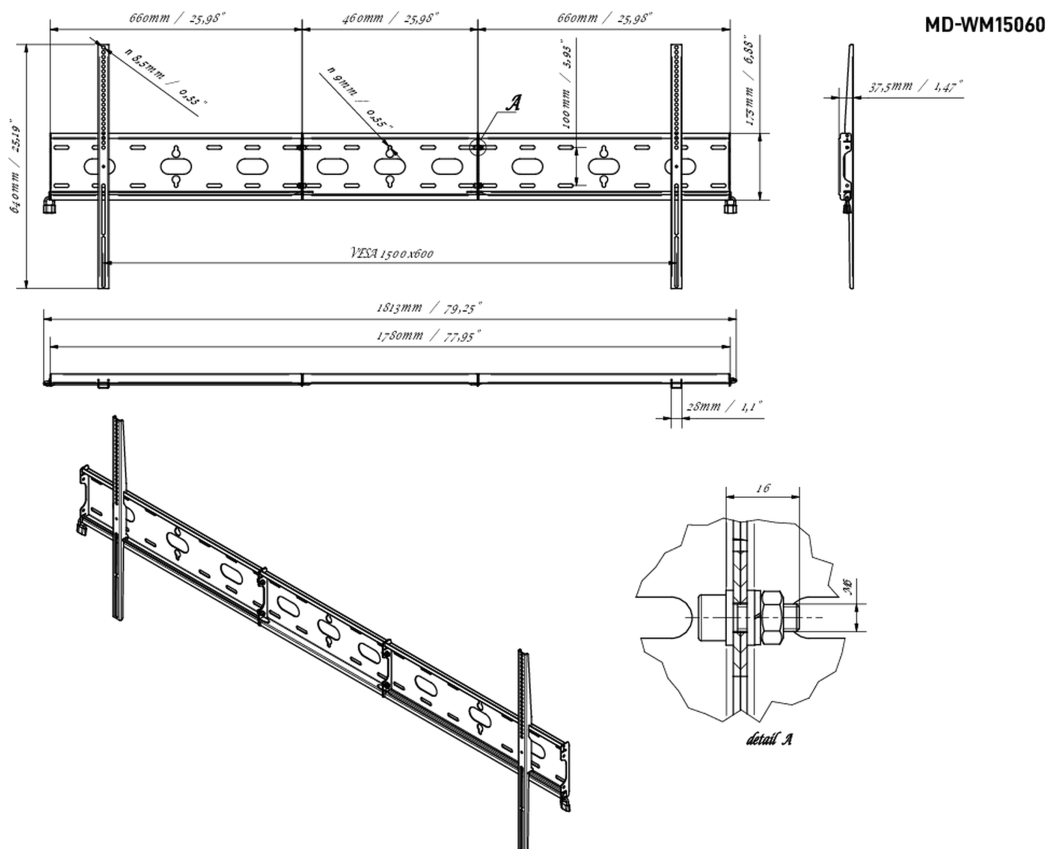

## Montaggio a parete universale fino a VESA 1500x600mmmm, peso massimo fino a 125 kg

Con il sistema di fissaggio facile e veloce, questo supporto da parete garantisce un utilizzo sicuro in ambienti come scuole e altri edifici pubblici per schermi da 105 pollici in orientamento orizzontale.

### 01 DEVICE

Type Montaggio da parete

### 02 SPECIFICHE TECNICHE

Peso massimo 125kg / monitore

VESA minimo 100 x 100mm

VESA massimo 1500 x 600mm

### 03 DIMENSIONI / PESO

Prodotti dimensioni L x H x P

1813 x 640 x 37.5mm

EAN code

5902841101234

*Tutti i marchi e i marchi registrati citati. E & O E. Specifiche soggette a modifiche senza preavviso. Tutti i display LCD è conforme alla norma ISO-9241-307:2008 in connessione con difetti dei pixel.*