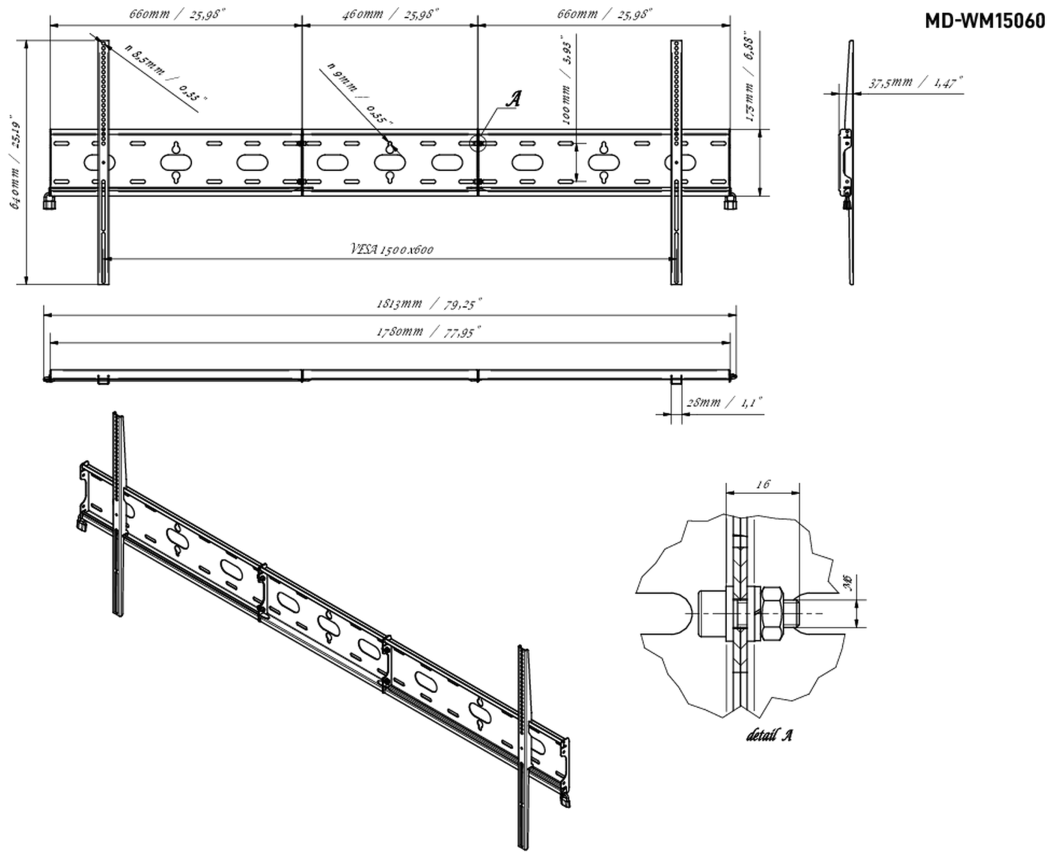

## Montaggio a parete universale fino a VESA 1500x600mmmm, peso massimo fino a 125 kg

Con il sistema di fissaggio facile e veloce, questo supporto da parete garantisce un utilizzo sicuro in ambienti come scuole e altri edifici pubblici per schermi da 105 pollici in orientamento orizzontale.

### 01 DEVICE

Type Montaggio da parete

### 02 SPECIFICHE TECNICHE

Peso massimo 125kg / monitore

VESA minimo 100 x 100mm

VESA massimo 1500 x 600mm

### 03 DIMENSIONI / PESO

Prodotti dimensioni L x H x P

1813 x 640 x 37.5mm

EAN code

5902841101234

*Tutti i marchi e i marchi registrati citati. E & O E. Specifiche soggette a modifiche senza preavviso. Tutti i display LCD è conforme alla norma ISO-9241-307:2008 in connessione con difetti dei pixel.*