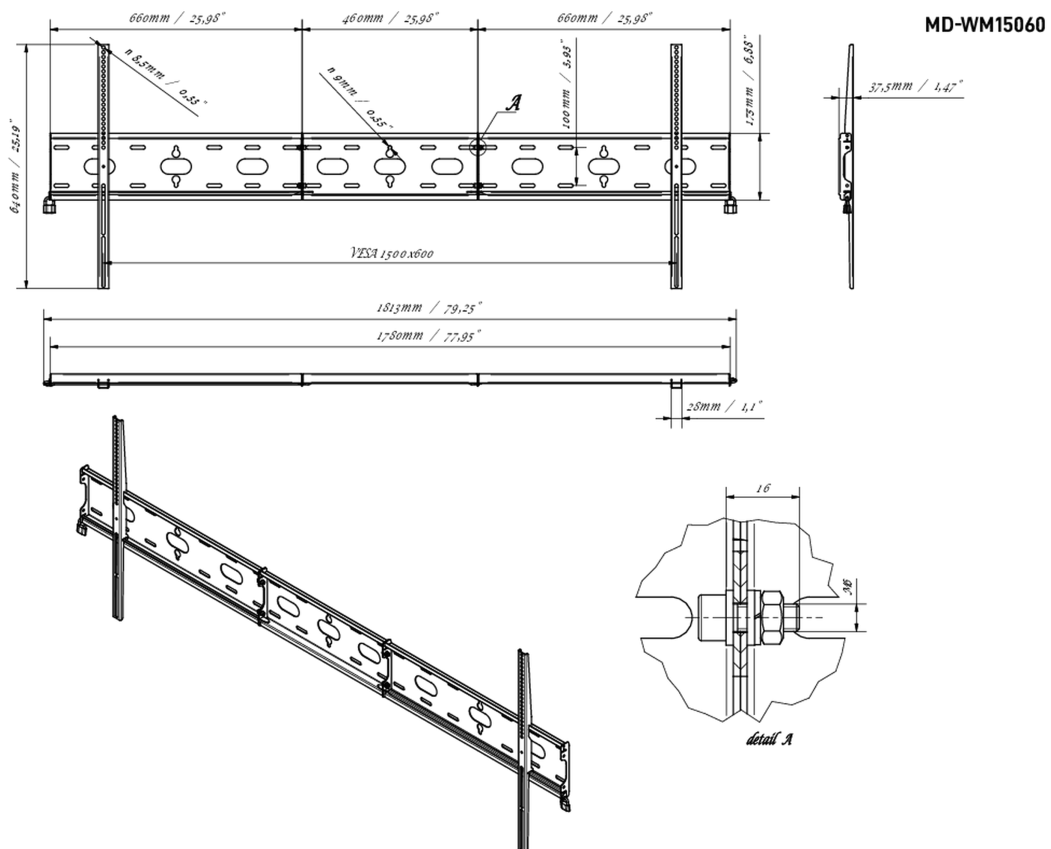

## Uniwersalny uchwyt ścienny, do VESA 1500x600mm, maksymalne obciążenie do 125 kg

Dzięki łatwemu i szybkiemu systemowi mocowania, ten uchwyt ścienny gwarantuje bezpieczne użytkowanie dla 105" wyświetlaczy w orientacji poziomej w środowiskach takich jak szkoły i inne budynki użyteczności publicznej.

### 02 SPECYFIKACJA

|           |                 |
|-----------|-----------------|
| Waga max. | 125kg / monitor |
| VESA min. | 100 x 100mm     |
| VESA max. | 1500 x 600mm    |

### 03 WYMIARY / WAGA

Wymiary produktu szer. x wys. x gł.

1813 x 640 x 37.5mm

Kod EAN

5902841101234

*Wszystkie znaki towarowe zastrzeżone. Pomyłki i wprowadzanie zmian zastrzeżone. Specyfikacje produktów mogą ulec zmianie bez wcześniejszego zawiadomienia. Wszystkie monitory LCD iiyama są zgodne z normą ISO-9241-307:2008 określającą liczbę i rodzaj defektów matrycy.*