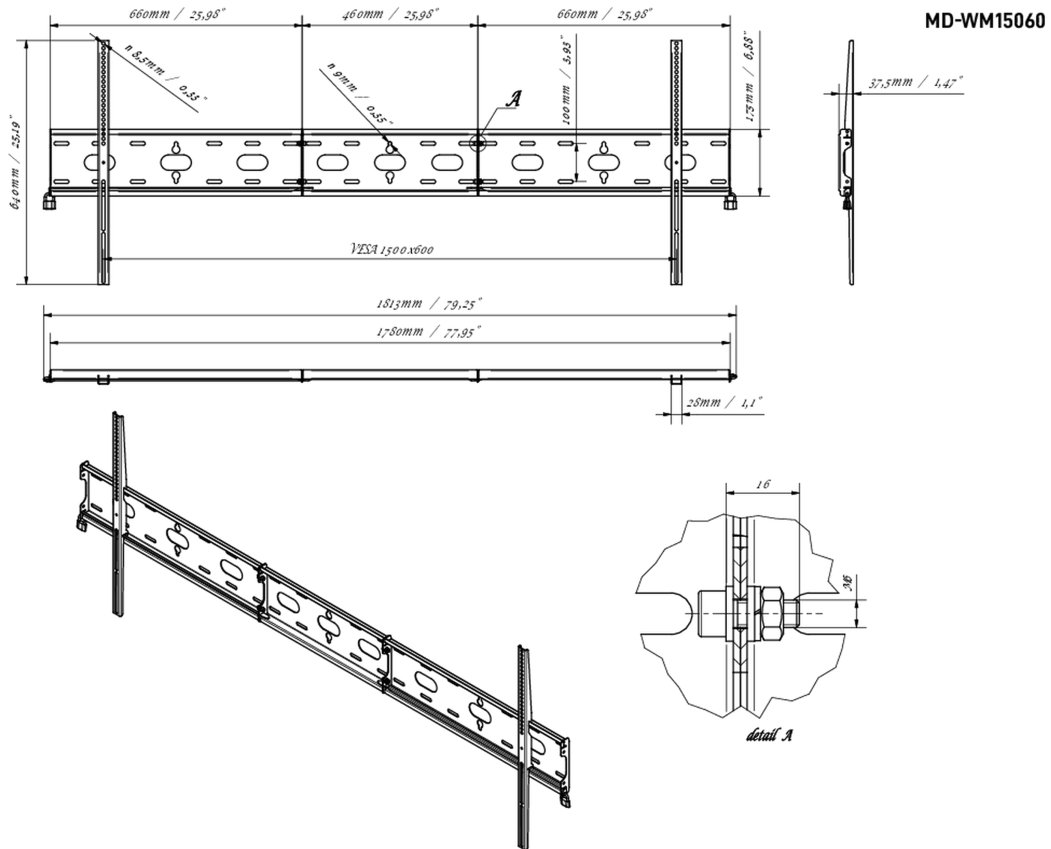

## Uniwersalny uchwyt ścienny, do VESA 1500x600mm, maksymalne obciążenie do 125 kg

Dzięki łatwemu i szybkiemu systemowi mocowania, ten uchwyt ścienny gwarantuje bezpieczne użytkowanie dla 105" wyświetlaczy w orientacji poziomej w środowiskach takich jak szkoły i inne budynki użyteczności publicznej.

### 01 URZĄDZENIE

Typ

Uchwyt ścienny

### 02 SPECYFIKACJA

|           |                 |
|-----------|-----------------|
| Waga max. | 125kg / monitor |
| VESA min. | 100 x 100mm     |
| VESA max. | 1500 x 600mm    |

### 03 WYMIARY / WAGA

Wymiary produktu szer. x wys. x gł.

1813 x 640 x 37.5mm

Kod EAN

5902841101234

*Wszystkie znaki towarowe zastrzeżone. Pomyłki i wprowadzanie zmian zastrzeżone. Specyfikacje produktów mogą ulec zmianie bez wcześniejszego zawiadomienia. Wszystkie monitory LCD iiyama są zgodne z normą ISO-9241-307:2008 określającą liczbę i rodzaj defektów matrycy.*