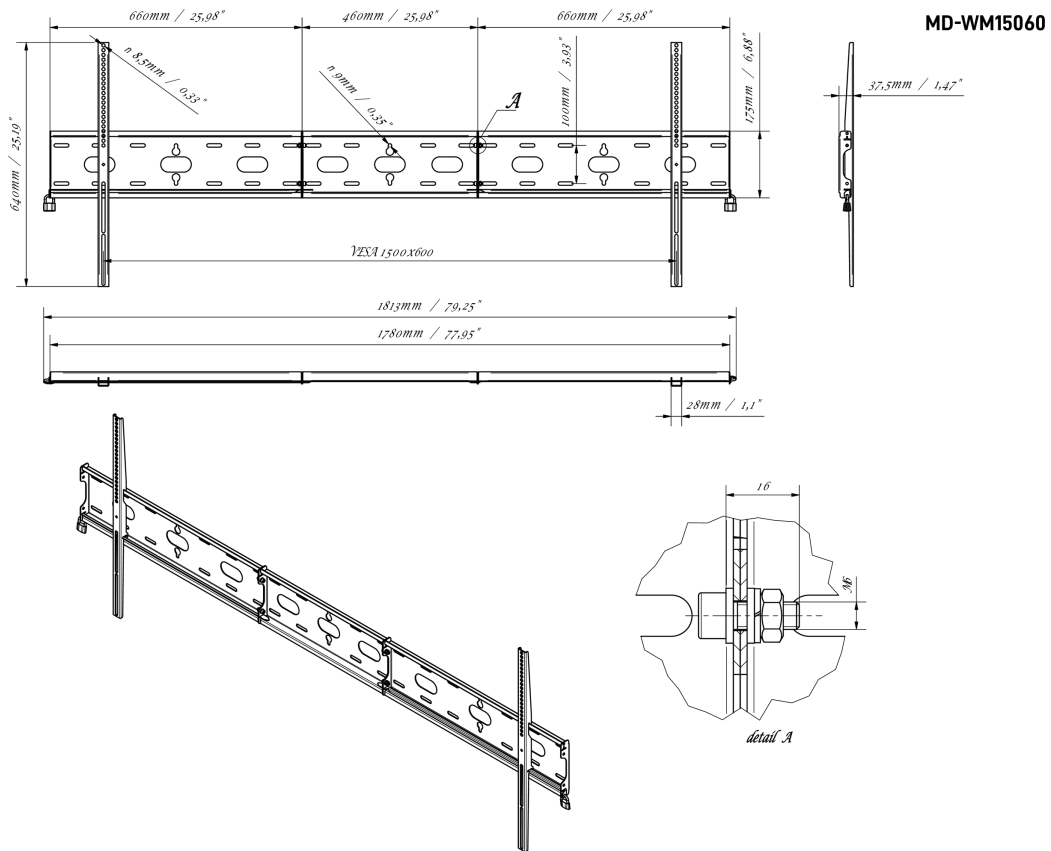

## Univerzalni nosač za zid, max. 1500x600mm, do 125kg

Sa jednostavnim i brzim sistemom fiksacije, ovaj zidni nosač garantuje sigurnu upotrebu u okruženjima poput škola i drugih javnih zgrada za ekrane od 105" u pejzažnoj orijentaciji.

### 01 UREDJAJ

Tip

Wall Mount

### 02 TEHNIČKA SPECIFIKACIJA

Maksimalna težina	125kg / monitor
VESA minimum	100 x 100mm
VESA maksimum	1500 x 600mm

### 03 DIMENZIJE / TEŽINA

Dimenzije proizvoda Š x V x D

1813 x 640 x 37.5mm

EAN kod

5902841101234

*All trademarks and registered trademarks acknowledged. E & O E. Specification subject to change without notice. All LCD's comply with ISO-9241-307:2008 in connection with pixel defects.*