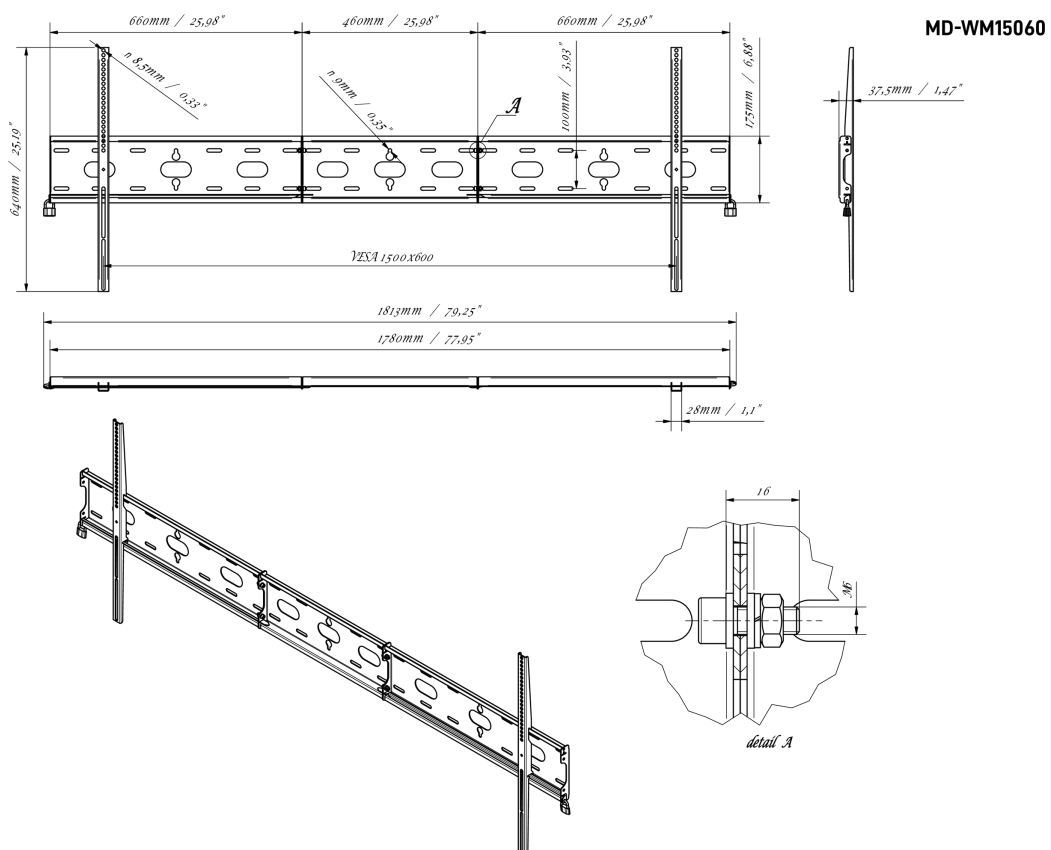

## Univerzalni nosač za zid, max. 1500x600mm, do 125kg

Sa jednostavnim i brzim sistemom fiksacije, ovaj zidni nosač garantuje sigurnu upotrebu u okruženjima poput škola i drugih javnih zgrada za ekrane od 105" u pejzažnoj orijentaciji.

### 01 UREDJAJ

Tip

Wall Mount

### 02 TEHNIČKA SPECIFIKACIJA

Maksimalna težina	125kg / monitor
VESA minimum	100 x 100mm
VESA maksimum	1500 x 600mm

### 03 DIMENZIJE / TEŽINA

Dimenzije proizvoda Š x V x D

1813 x 640 x 37.5mm

EAN kod

5902841101234

*All trademarks and registered trademarks acknowledged. E & O E. Specification subject to change without notice. All LCD's comply with ISO-9241-307:2008 in connection with pixel defects.*