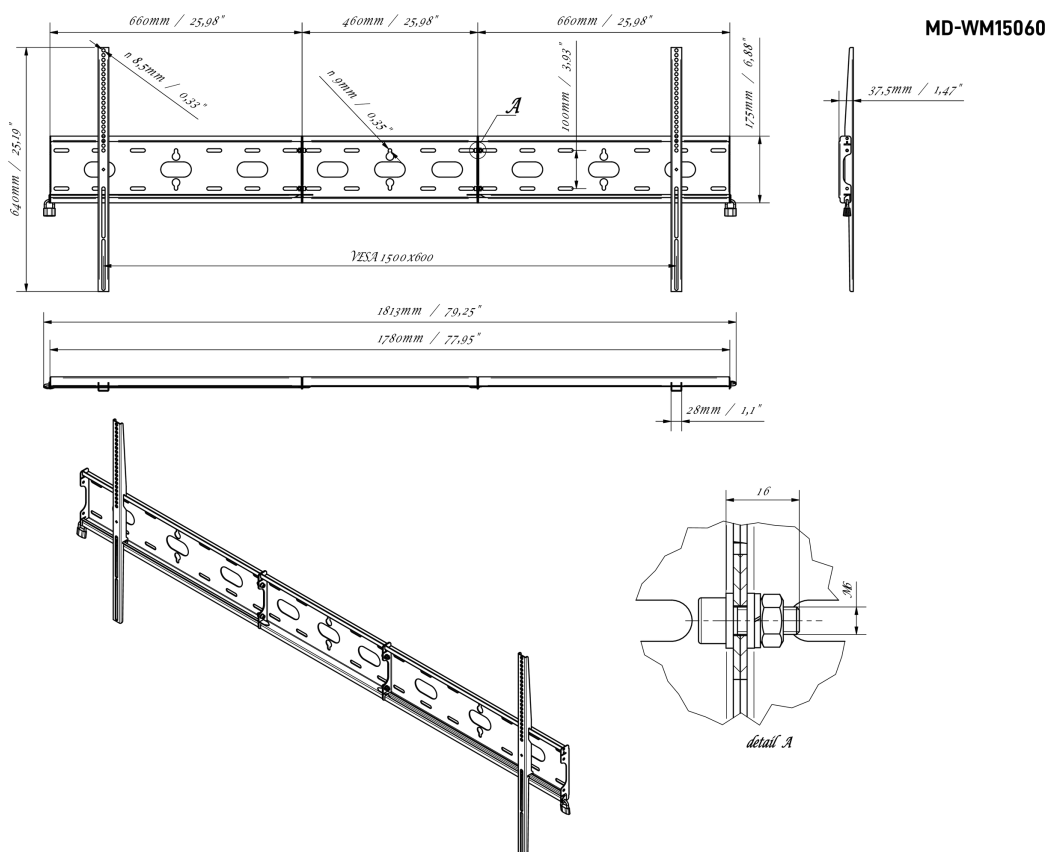

03   **РАЗМЕР / BEC**

Размер продукта Ш x В x Г

1813 x 640 x 37.5мм

EAN код

5902841101234