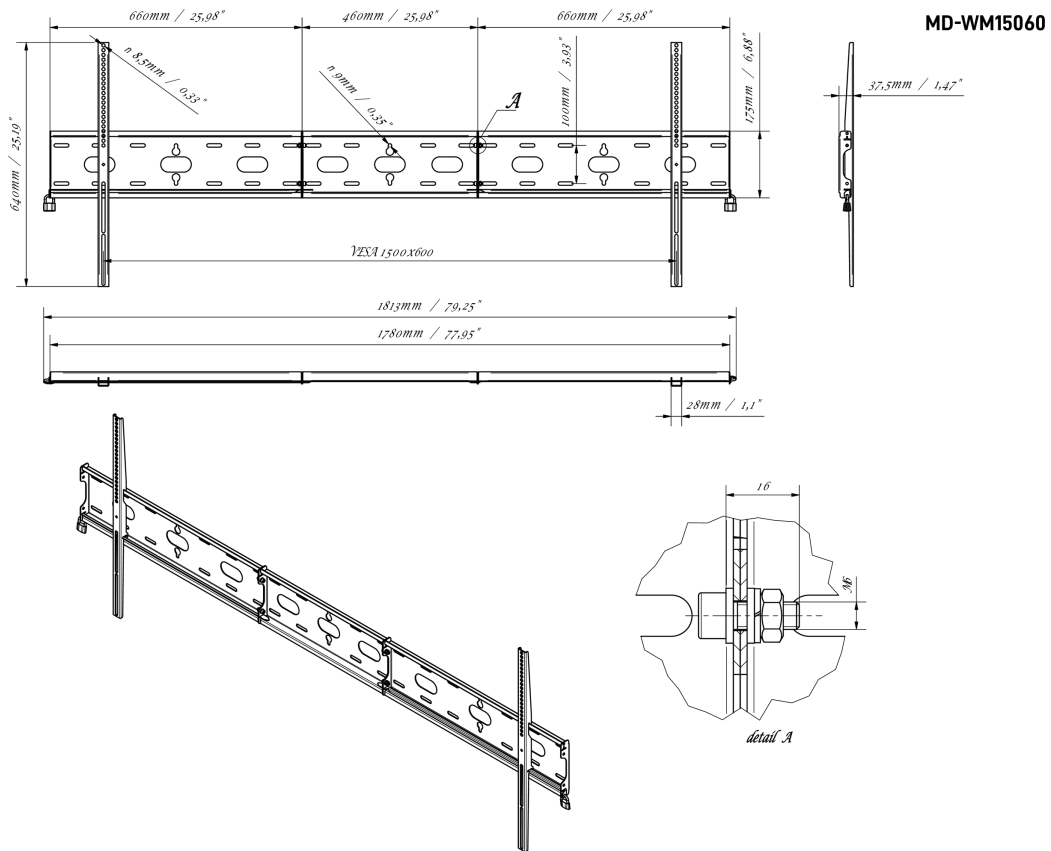

## Универсальное настенное крепление, VESA до 1500x600 мм, максимальный вес не более 125кг

С помощью простой и быстрой системы крепления это крепление на стену обеспечивает безопасное использование в школах и других общественных зданиях для дисплеев размером 105 дюймов в горизонтальной ориентации.

### 01 DEVICE

Type Wall Mount

### 02 TECHNICAL SPECIFICATION

Max weight capacity 125kg / монитор

VESA minimum 100 x 100mm

VESA maximum 1500 x 600mm

**03**    **РАЗМЕР / BEC**

**Размер продукта Ш x В x Г**

1813 x 640 x 37.5мм

**EAN код**