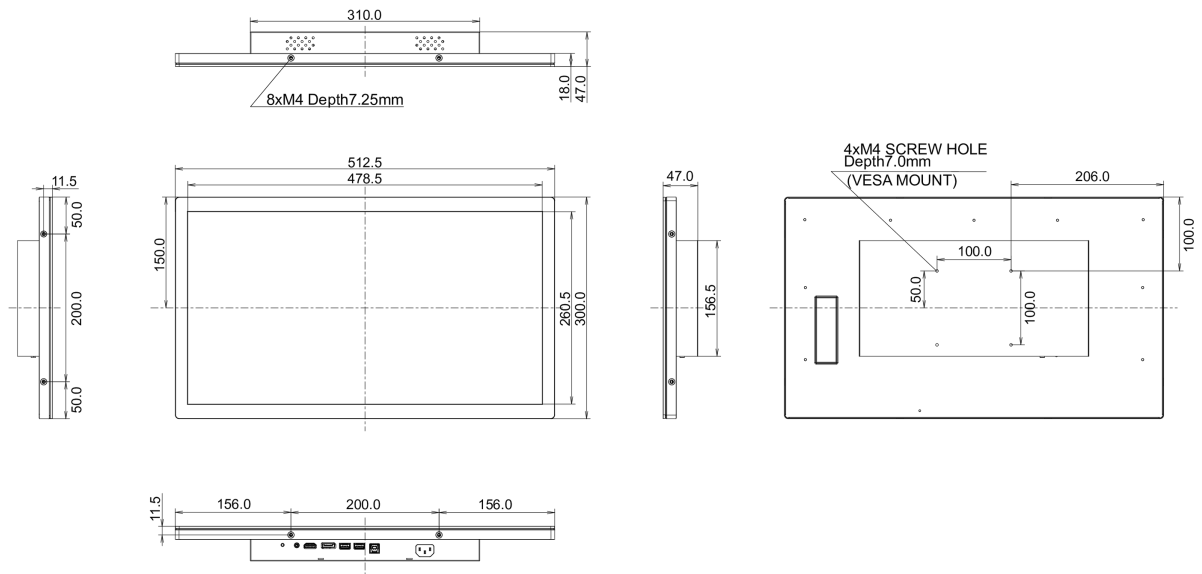

## 01 PANEEL EIGENSCHAPPEN

Design	Edge to edge glass, Open Frame
Beelddiagonaal	21,5", 54.5cm
Paneel	IPS
Resolutie	1920 x 1080 (2.1 megapixel Full HD)
Beeldverhouding	16:9
Paneel helderheid	600 cd/m <sup>2</sup>
Helderheid	525 cd/m <sup>2</sup> met touch panel
Licht overdracht	87%
Statisch contrast	1000:1
Reactietijd (GTG)	5ms
Inkijkhoek	horizontaal/verticaal: 178°/178°, rechts/links: 89°/89°, naar boven/onderen: 89°/89°
Kleurondersteuning	16.7mln
Horizontale frequentie	30 - 830kHz
Zichtbaar formaat	479 x 260mm, 20.2 x 11.8"
Bezel breedte (zijkanten, bovenkant, onderkant)	17mm, 19.8mm, 19.8mm
Pixel pitch	0.249mm
Kleur behuizing en afwerking	zwart, mat

## 10 AFMETINGEN / GEWICHT

Product afmetingen B x H x D	512.5 x 300 x 47mm
Doos afmetingen B x H x D	572 x 364 x 112mm
Gewicht (zonder doos)	5.1kg
Gewicht (inclusief doos)	6.4kg
EAN code	4948570121618

Alle handelsmerken zijn geregistreerd. Gegevens onder voorbehoud van zetfouten. Specificaties kunnen vooraf en zonder opgave van reden gewijzigd worden. Alle LCD-panels vallen onder ISO-9241-307:2008 inzake pixelfouten.