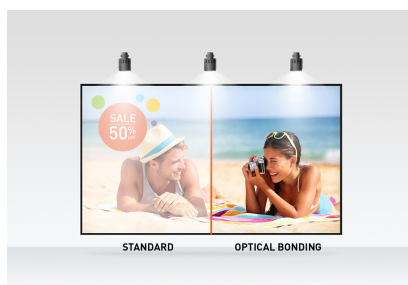

## 21.5" 10pt open frame touch monitor met IPS-paneeltechnologie, edge-to-edge glas, anti-fingerprint coating en een metalen behuizing

Met de Optical Bonded Projective Capacitive (PCAP) 10 punts Touch-technologie levert de ProLite TF2238MSC-B1 een naadloze en accurate Touch ervaring. Deze Full HD (1920x1080) Open Frame monitor met IPS-paneeltechnologie garandeert een uitzonderlijke kleurechtheid en hoog contrast vanuit elke kijkhoek. Een robuuste metalen behuizing en krasbestendig 7H edge-to-edge glas met anti-vingerafdruk coating maken de monitor bijzonder geschikt voor integratie in veeleisende omgevingen. Bovendien voldoet de monitor aan een IPX1 beschermingswaardering, waardoor hij waterdicht is voor gedurende tijd tegen druppelend water en is de display beschermd tegen vochtigheid en mogelijke vochtontwikkeling. De ProLite TF2238MSC-B1 kan worden gebruikt in landscape, portrait and face-up oriëntatie. Een perfecte oplossing voor kiosksystemen, detailhandel en interactieve digitale signage installaties.

## 01 PANEEL EIGENSCHAPPEN

Design	Edge to edge glass, Open Frame
Beelddiagonaal	21,5", 54.5cm
Paneel	IPS
Resolutie	1920 x 1080 (2.1 megapixel Full HD)
Beeldverhouding	16:9
Paneel helderheid	600 cd/m <sup>2</sup>
Helderheid	525 cd/m <sup>2</sup> met touch panel
Licht overdracht	87%
Statisch contrast	1000:1
Reactietijd (GTG)	5ms
Inkijkhoek	horizontaal/verticaal: 178°/178°, rechts/links: 89°/89°, naar boven/onderen: 89°/89°
Kleurondersteuning	16.7mln
Horizontale frequentie	30 - 830kHz
Zichtbaar formaat	479 x 260mm, 20.2 x 11.8"
Bezel breedte (zijkanten, bovenkant, onderkant)	17mm, 19.8mm, 19.8mm
Pixel pitch	0.249mm
Kleur behuizing en afwerking	zwart, mat