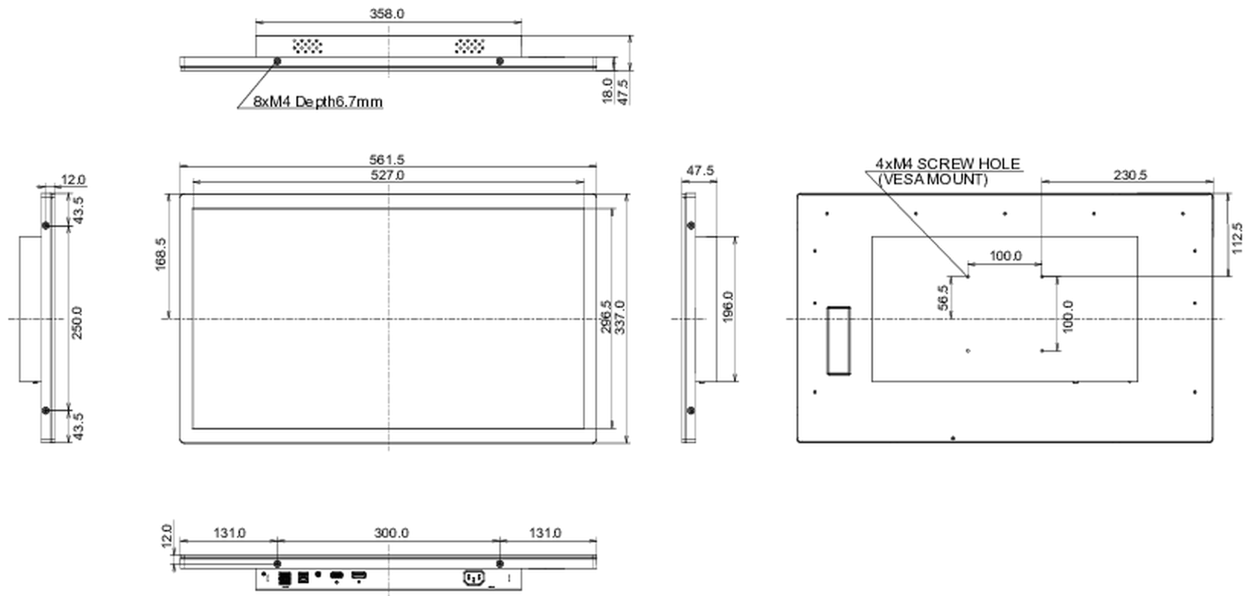

01 KIJELZŐ JELLEMZŐI

Dizájn	Szétlől szélíig érő üveg, Open Frame
Átló	23.8", 60.5cm
Panel	IPS
Natív felbontás	1920 x 1080 (2.1 megapixel Full HD)
Képarány	16:9
Fényerő	600 cd/m ²
Fényerősség	525 cd/m ² érintéssel
Fényáteresztés	87%
Statikus kontraszt	1000:1
Válaszidő (GTG)	5ms
Látótér	horizontális/vertikális: 178°/178°, jobb/bal: 89°/89°, fel/le: 89°/89°
Szín támogatás	16.7mln
Horizontális szinkronizálás	30 - 83kHz
Látható terület Sz x M	527 x 296.5mm, 20.7 x 11.7"
Káva szélessége (oldal, felső, alsó)	17.25mm, 20.3mm, 20.3mm
Pixel magasság	0.275mm
Káva színe és felülete	fekete, matt

10 MÉRETEK / SÚLY

Termék méretei Sz x H x M	561.5 x 337 x 47.5mm
Doboz méretei Sz x H x M	635 x 409 x 115mm
Súly (doboz nélkül)	6.5kg
Súly (dobozzal)	8.1kg
EAN kód	4948570121113

All trademarks and registered trademarks acknowledged. E & O E. Specification subject to change without notice. All LCD's comply with ISO-9241-307:2008 in connection with pixel defects.