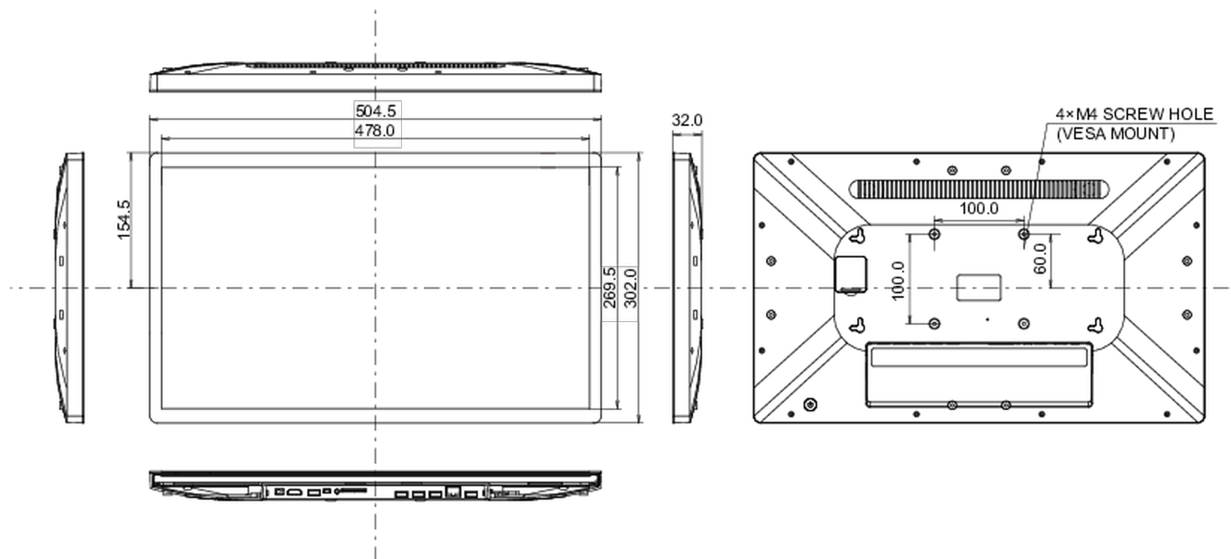

Alle handelsmerken zijn geregistreerd. Gegevens onder voorbehoud van zelffouten. Specificaties kunnen vooraf en zonder opgave van reden gewijzigd worden. Alle LCD-panels vallen onder ISO-9241-307:2008 inzake pixelfouten.

© IIYAMA CORPORATION. ALL RIGHTS RESERVED