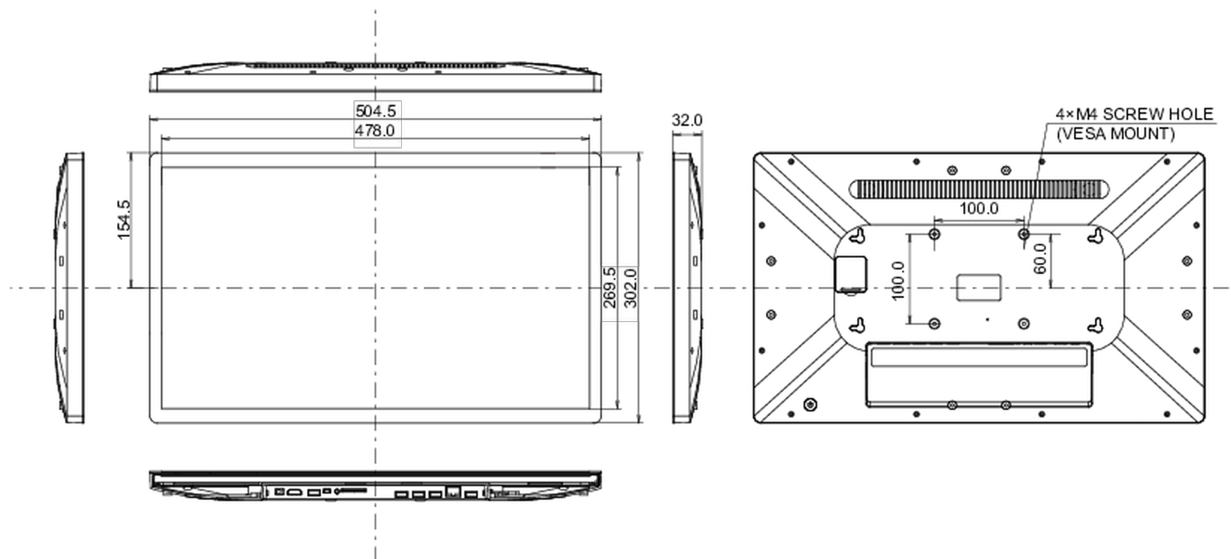

Дизайн	Edge to edge glass
Диагональ	21.5", 54.6см
Панель	VA
Разрешение	1920 x 1080 (2 megapixel HD)
Соотношение сторон	16:9
Яркость	400 cd/m ²
Яркость	350 cd/m ² с тач-скрин панелью
Коэффициент пропускания света	85%
Контрастность	3000:1 с тач-скрин панелью
Время отклика (GTG)	18мс
Видимая область	горизонталь/вертикаль: 178°/178°, право/лево: 89°/89°, вверх/вниз: 89°/89°
Поддержка цвета	16.7mln
Частота горизонтальной развертки	30. - 84.кГц
Видимая область Ш x В	478 x 269.5мм, 18.8 x 11.8"
Размер пикселя	0.248мм
Цвет и отделка bezеля	черный, матовый

10 РАЗМЕР / ВЕС

Размер продукта Ш x В x Г	504.5 x 302 x 32мм
Размер коробки Ш x В x Г	640 x 410 x 121мм
Вес (без упаковки)	3.61кг
Вес (с упаковкой)	5.98кг
EAN код	4948570122936

Все товарные знаки и торговые марки являются собственностью их владельцев и они защищены. Ошибки и изменения допускаются. Спецификации могут быть изменены без уведомления. Все LCD мониторы соответствуют стандарту ISO-9241-307:2008 по политике битых пикселей.