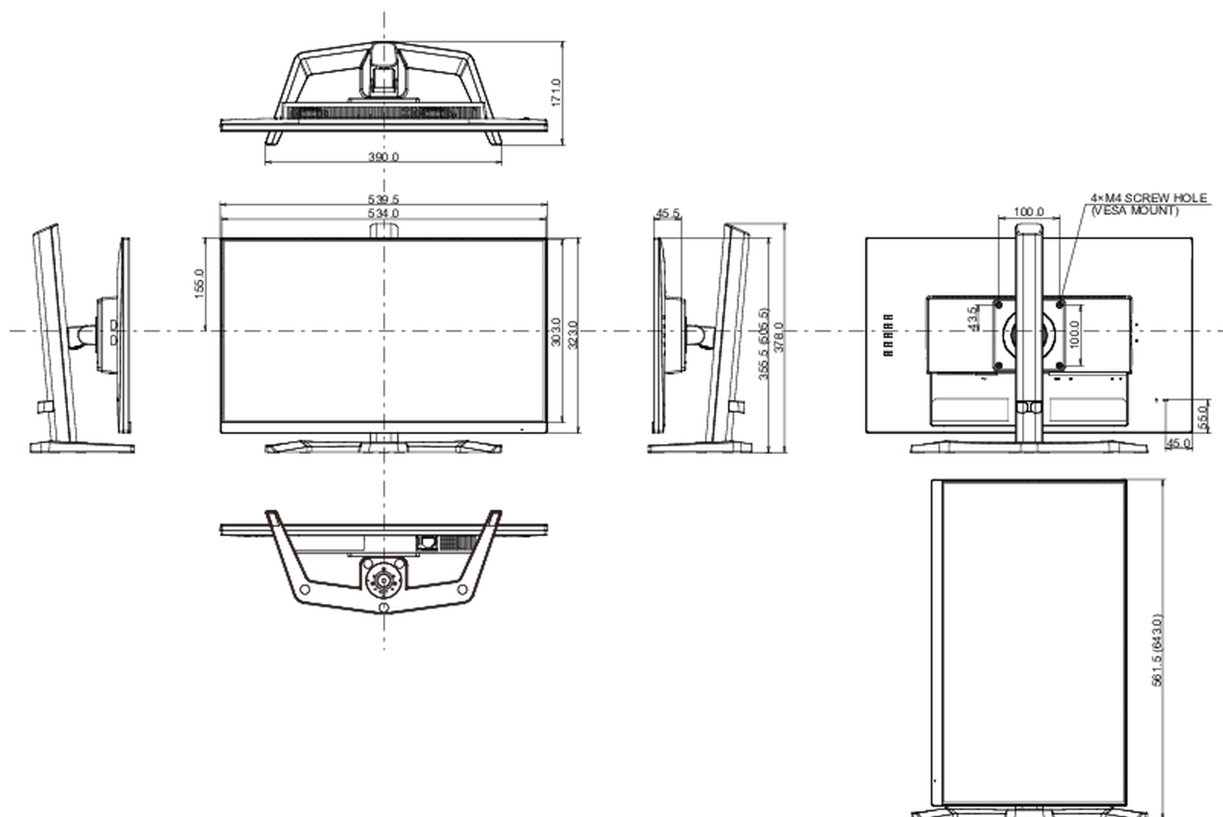

04 MECCANICA

Regolazione posizione display	altezza, tilt, perno (rotazione di entrambi i lati)
Regolazione altezza	150mm
Rotazione (funzione PIVOT)	90°
Angolo di inclinazione	23° alto; 5° giù
Montaggio VESA	100 x 100mm
Passaggio cavi	si

07 SOSTENIBILITA'

Norme CE, TÜV-Bauart, EAC, PSE, RoHS support, ErP, WEEE, VCCI, REACH, UKCA

Classe efficienza energetica (Regulation (EU) 2017/1369) E

REACH SVHC sopra 0.1%: Piombo

08 DIMENSIONI / PESO

Prodotti dimensioni L x H x P 539.5 x 355.5 (505.5) x 171mm

Peso (netto) 4.5kg

EAN code 4948570123131

Tutti i marchi e i marchi registrati citati. E & O E. Specifiche soggette a modifiche senza preavviso. Tutti i display LCD è conforme alla norma ISO-9241-307:2008 in connessione con difetti dei pixel.