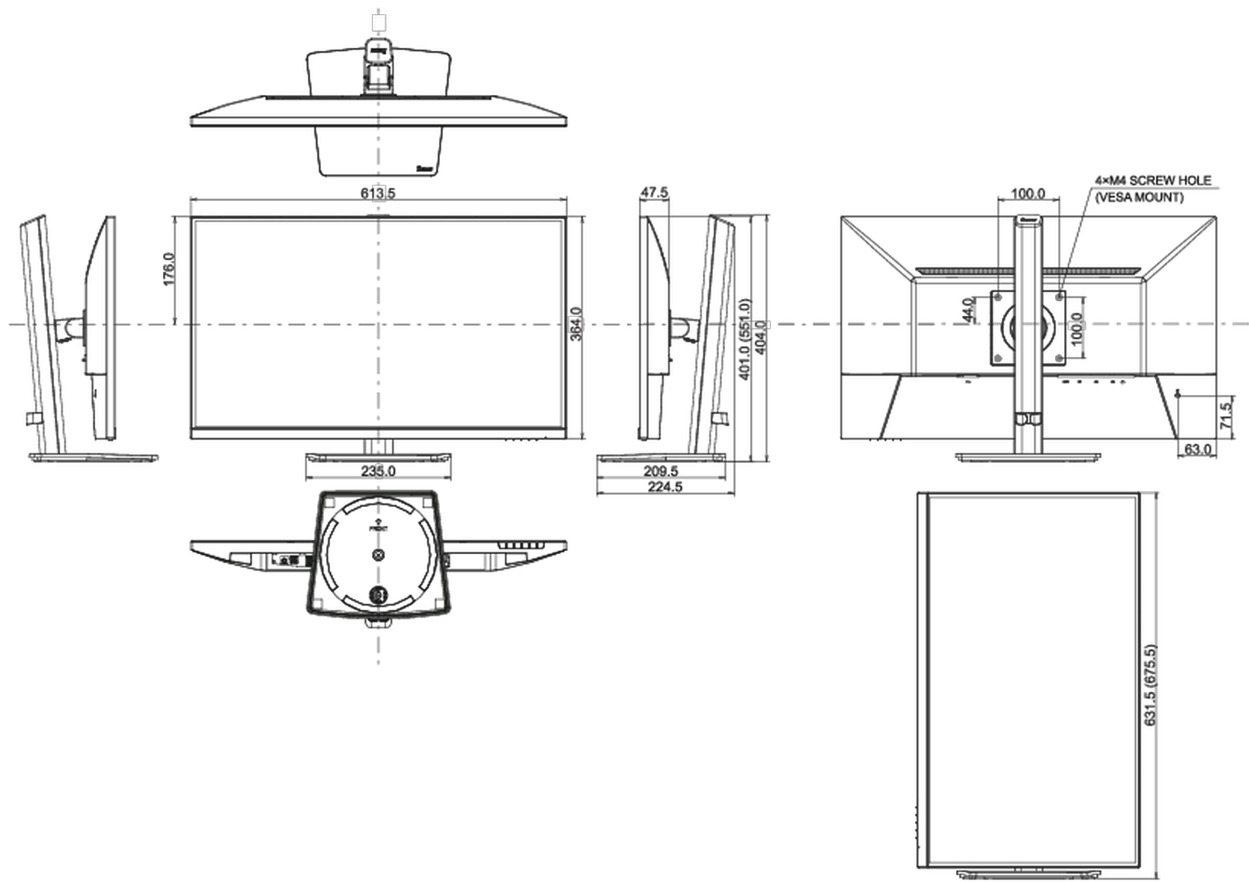

All trademarks and registered trademarks acknowledged. E & O E. Specification subject to change without notice. All LCD's comply with ISO-9241-307:2008 in connection with pixel defects.

© IIYAMA CORPORATION. ALL RIGHTS RESERVED