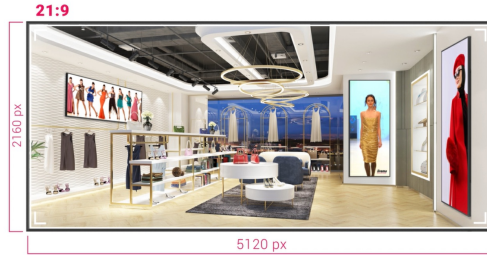

105" (265.9 cm) Professionelles 5K-UW-Display für spezialisierte 21:9-Panoramabeschilderung im Einzelhandel

Erleben Sie eine echte 21:9-Panorama-Ultra-Wide-Ansicht Ihrer Inhalte mit dem atemberaubenden 105-Zoll-Display von iiyama. Dieses superschlanke Display mit einem dünnem Rahmen zeigt lebendige und überlebensgroße Bilder und Videos in 5K-UW-Auflösung an, in eine Qualität, die einen großen Unterschied ausmacht.

Ob in geschäftskritischen Kontrollräumen oder als lebendiges Digital-Signage-Display im Einzelhandel, bietet es Unternehmen eine einfache und effektive Lösung, um die Aufmerksamkeit des Publikums zu gewinnen. Der LH10551UWS-B1AG wurde für den Dauereinsatz rund um die Uhr entwickelt und kann sowohl im Hoch- als auch im Querformat installiert werden, um in jedem Raum eine anregende Bildsprache zu erzeugen.

Flexible Ausrichtung

Dank der Möglichkeit, die Displays im Hoch- oder Querformat zu positionieren, können Sie jeden Raum optimal nutzen und Ihre Botschaften, Werbung, Videos und Sicherheitsinformationen an Ihr Publikum bringen.

5K - 11 Megapixel

Erleben Sie atemberaubende Bilder mit der 5K-UW-Auflösung (5120x2160), die gestochen scharfe und klare Bilder für ein wirklich beeindruckendes Seherlebnis bietet.

USB-C Verbindung

Liefert die neuesten Video-, Audio- und Touch-Signale über einen einzigen Anschluss.