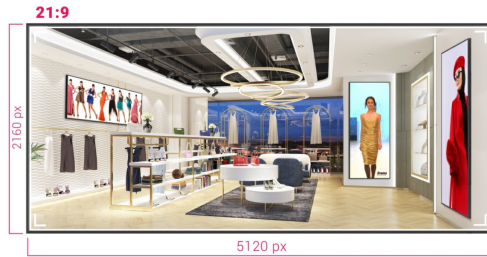

## 105" Profesionalni 5KUW Monitor za specijalizovane 21:9 panoramske reklame

Doživite pravi panoramski ultraširoki 21:9 prikaz za sav svoj sadržaj uz neverovatne 105" Iiyama monitore. Ovaj super elegantni displej sa tankim okvirom prikazuje živopisne i veće slike i video zapise koristeći rezoluciju od 5KUW, što ga čini drugačijim od ostalih.

Bez obzira da li je instaliran u kontrolnim sobama ili na mestima za digitalno oglašavanje za vrhunske maloprodajne prostore, ovaj iiyama monitor velikog formata od 105" nudi preduzećima jednostavno i efikasno rešenje za privlačenje pažnje publike. Dizajniran da radi u neprekidnim, non-stop okruženjima, LH10551UWS-B1AG se može instalirati i koristiti u pejzažnoj i portretnoj orijentaciji za stvaranje najstimulativnijih slika u svakom prostoru.

## Fleksibilna orijentacija

Mogućnost pozicioniranja ekrana u pejzažnoj ili portretnoj orijentaciji znači da možete maksimalno iskoristiti svaki prostor i svojoj publici približiti svoje poruke, reklame, video zapise i bezbednosne informacije.

## 5K - 11 Mega Pixels

Doživite zapanjujuće vizuelne slike sa 5KUW (5120x2160) rezolucijom, nudeći oštre i jasne slike za zaista impresivno iskustvo gledanja.