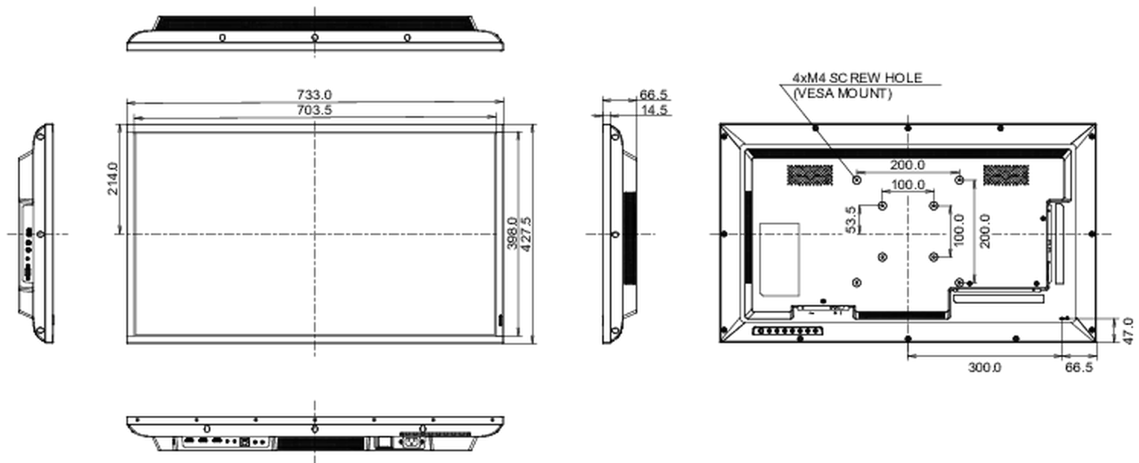

Dimensions produit L x H x P	733 x 427.5 x 66.5mm
Dimensions de la boîte L x H x P	823 x 545 x 132mm
Poids (sans boîte)	5.3kg
Poids (avec boîte)	7.8kg
Code EAN	4948570120918

Toutes les marques nommées sur ce site sont des marques déposées. iiyama ne pourra être tenu responsable d'éventuelles erreurs ou omissions contenues sur ce site. Tous les écrans LCD iiyama sont conformes à la norme ISO-9241-307:2008 pour ce qui concerne les défauts de pixel.