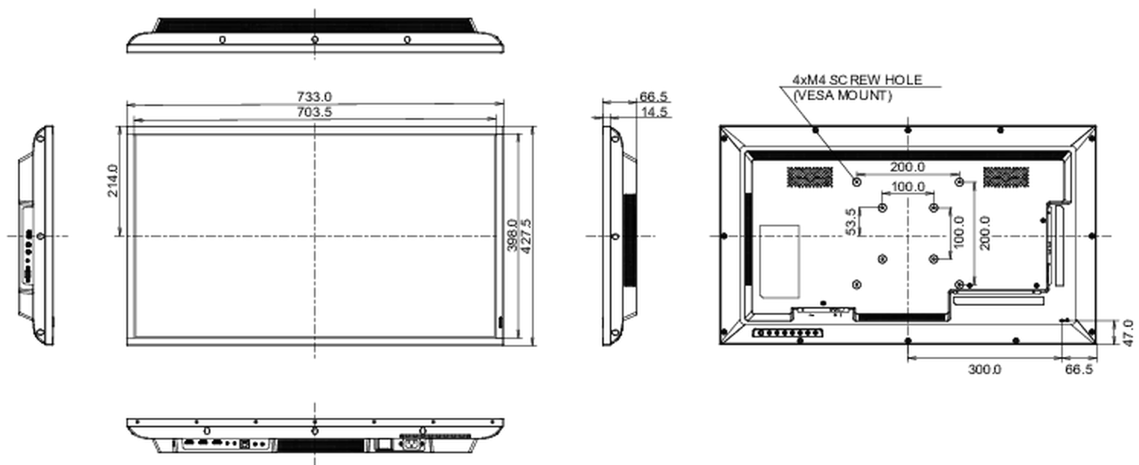

## 09 AFMETINGEN / GEWICHT

Product afmetingen B x H x D	733 x 427.5 x 66.5mm
Doos afmetingen B x H x D	823 x 545 x 132mm
Gewicht (zonder doos)	5.3kg
Gewicht (inclusief doos)	7.8kg
EAN code	4948570120918