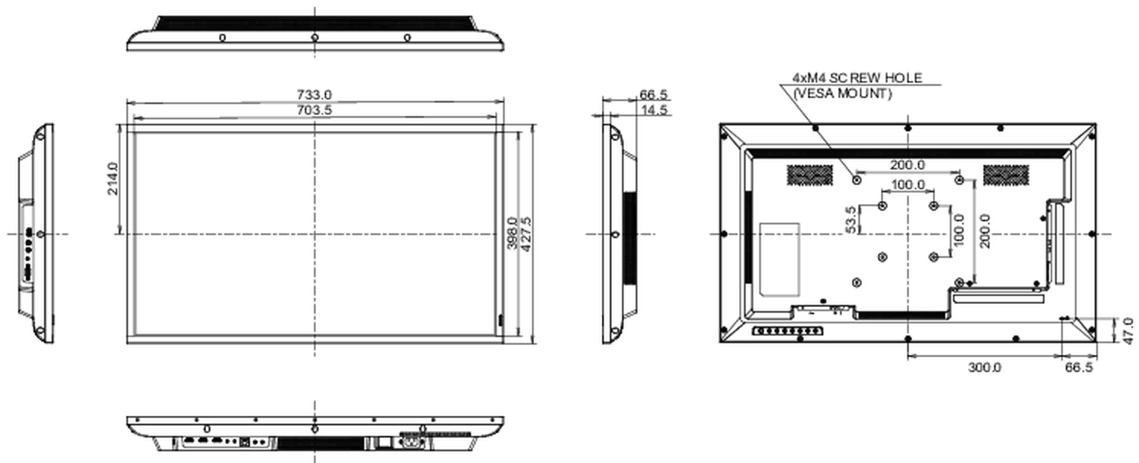

08 СТАНДАРТЫ

Сертификаты	CB, CE, TÜV-Bauart, EAC, RoHS support, ErP, WEEE, REACH
REACH SVHC	свинца, превышает 0.1%

09 РАЗМЕР / ВЕС

Размер продукта Ш x В x Г	733 x 427.5 x 66.5мм
Размер коробки Ш x В x Г	823 x 545 x 132мм
Вес (без упаковки)	5.3кг
Вес (с упаковкой)	7.8кг
EAN код	4948570120918