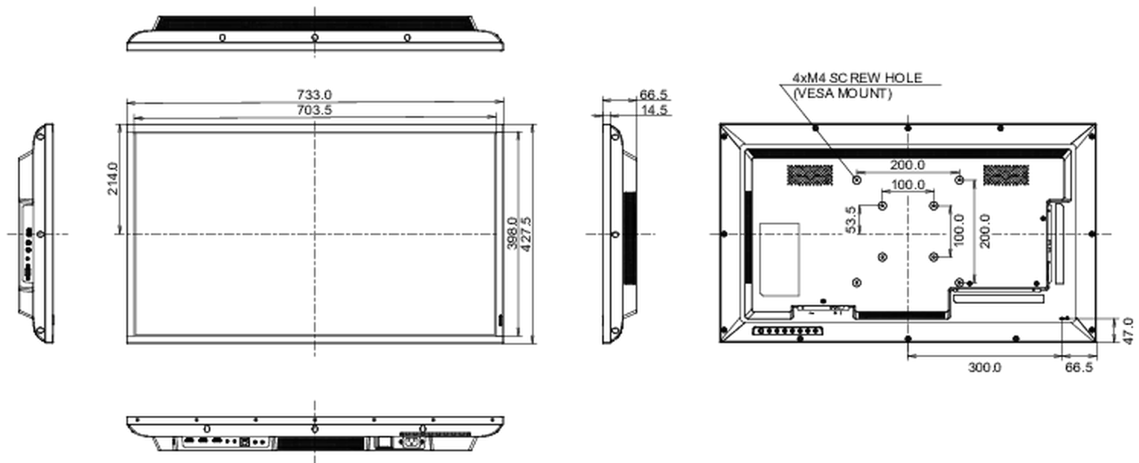

01 KIJELZŐ JELLEMZŐI

Dizájn	Vékony káva
Átló	31.5", 80cm
Panel	IPS, haze 1%
Natív felbontás	1920 x 1080 (2.1 megapixel Full HD)
Képarány	16:9
Fényerő	350 cd/m ²
Statikus kontraszt	1200:1
Válaszidő (GTG)	8ms
Látótér	horizontális/vertikális: 178°/178°, jobb/bal: 89°/89°, fel/le: 89°/89°
Szín támogatás	16.7mln 8bit (NTSC 72%)
Horizontális szinkronizálás	30 - 80kHz
Látható terület Sz x M	698.4 x 392.9mm, 27.5 x 15.5"
Káva szélessége (oldal, felső, alsó)	14.75mm, 14,75mm, 15mm
Pixel magasság	0.364mm
Káva színe és felülete	fekete, fényes

08 FENNTARTHATÓSÁG

Előírások	CB, CE, TÜV-Bauart, EAC, RoHS támogatás, ErP, WEEE, HATÓTÁVOLSÁG
Energiahatékonysági osztály ((EU) 2017/1369 rendelet)	G
REACH SVHC	0,1% felett: Vezet

09 MÉRETEK / SÚLY

Termék méretei Sz x H x M	733 x 427.5 x 66.5mm
Doboz méretei Sz x H x M	823 x 545 x 132mm
Súly (doboz nélkül)	5.3kg
Súly (dobozzal)	7.8kg
EAN kód	4948570120918