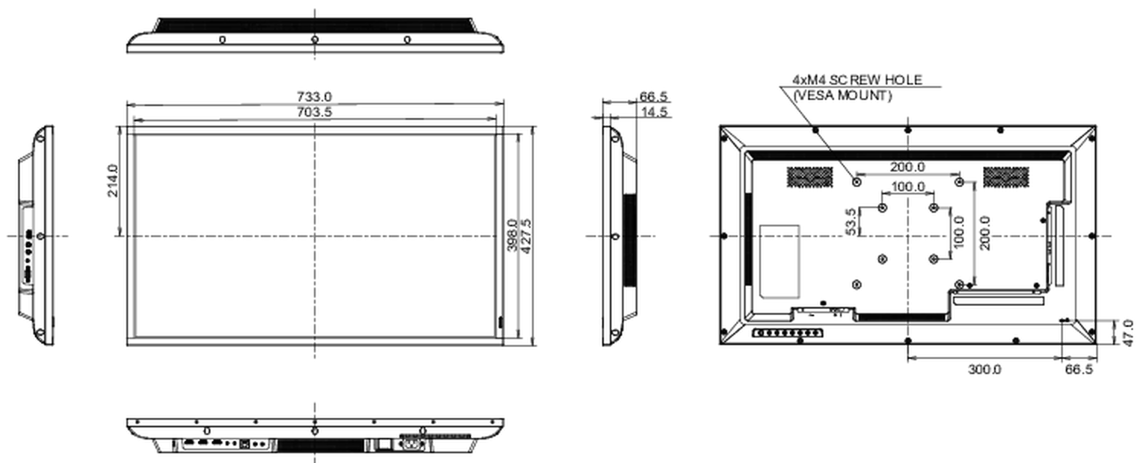

08 СТАНДАРТЫ

Сертификаты	CB, CE, TÜV-Bauart, EAC, RoHS support, ErP, WEEE, REACH
REACH SVHC	свинца, превышает 0.1%

09 РАЗМЕР / ВЕС

Размер продукта Ш x В x Г	733 x 427.5 x 66.5мм
Размер коробки Ш x В x Г	823 x 545 x 132мм
Вес (без упаковки)	5.3кг
Вес (с упаковкой)	7.8кг
EAN код	4948570120918