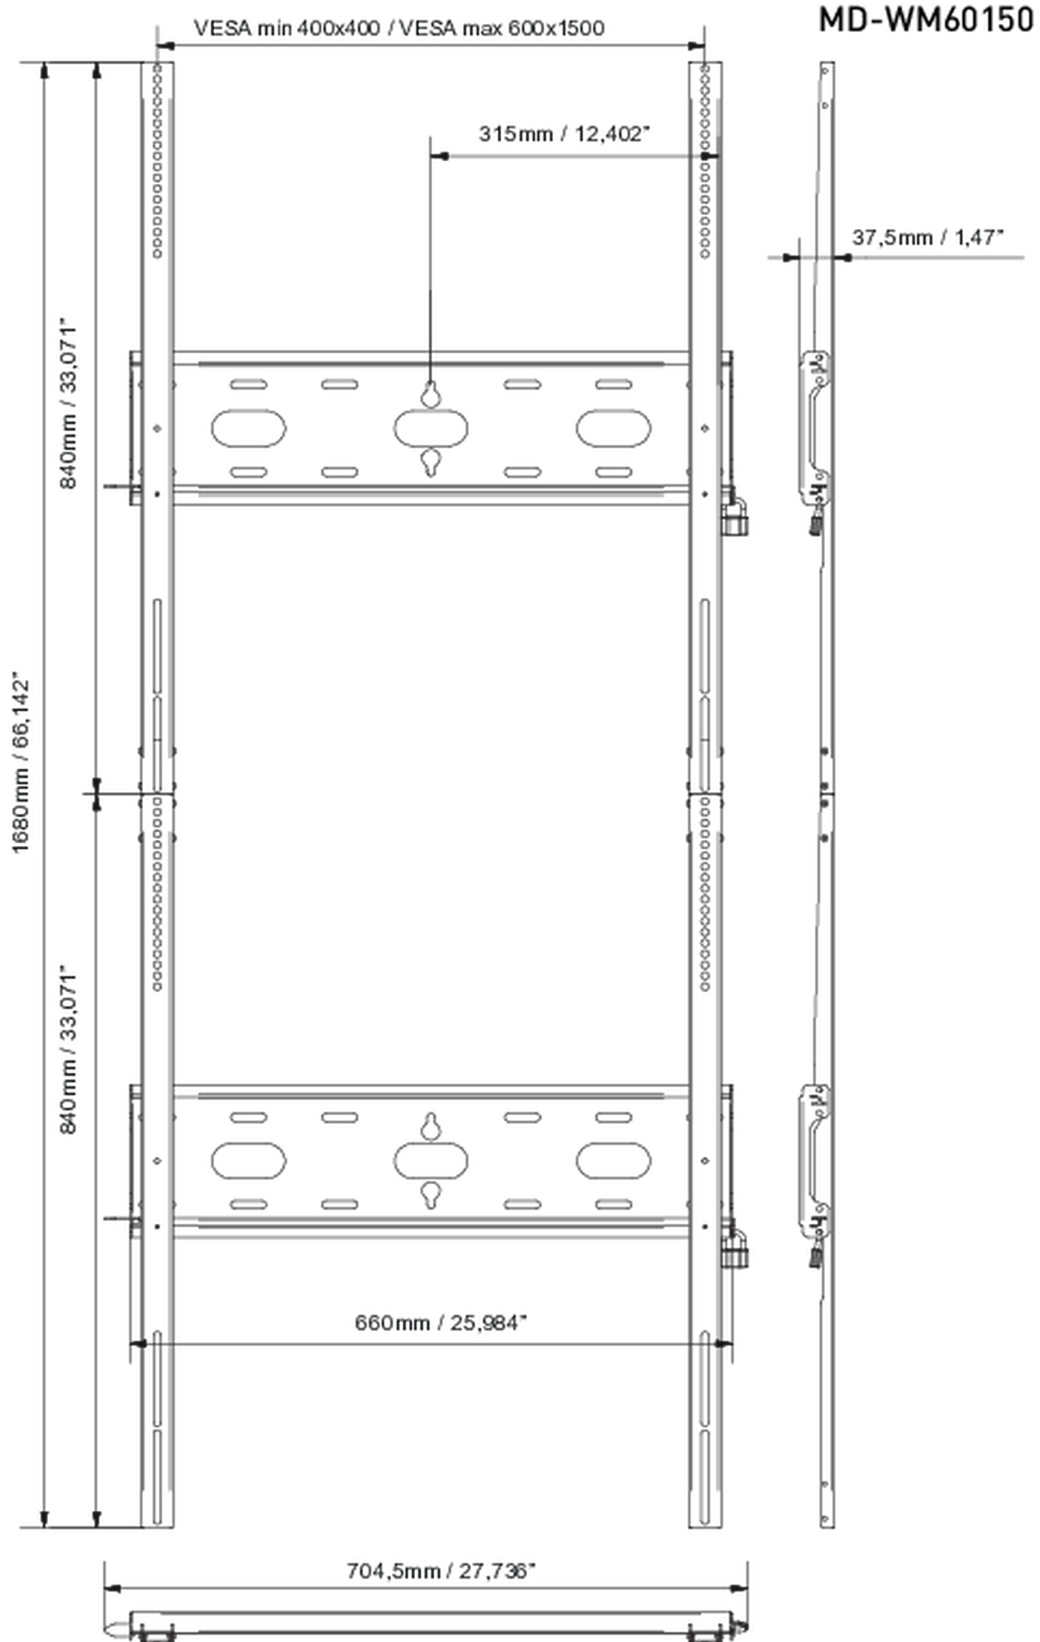

**Fixation murale universelle, max 600x1500mm, 125kg**

Avec le système de fixation facile et rapide, ce support mural garantit une utilisation sécurisée dans des environnements tels que les écoles et autres bâtiments publics pour les écrans de 105" en orientation portrait.

**01** DEVICE

Type Fixation murale

**02** LES SPÉCIFICATIONS

Max poids 125kg / moniteur

VESA min 400 x 400mm

VESA max 600 x 1500mm

03 DIMENSIONS / POIDS

Dimensions produit L x H x P

704.5 x 1680 x 37.5mm

Code EAN

5902841101258

Toutes les marques nommées sur ce site sont des marques déposées. iiyama ne pourra être tenu responsable d'éventuelles erreurs ou omissions contenues sur ce site. Tous les écrans LCD iiyama sont conformes à la norme ISO-9241-307:2008 pour ce qui concerne les défauts de pixel.