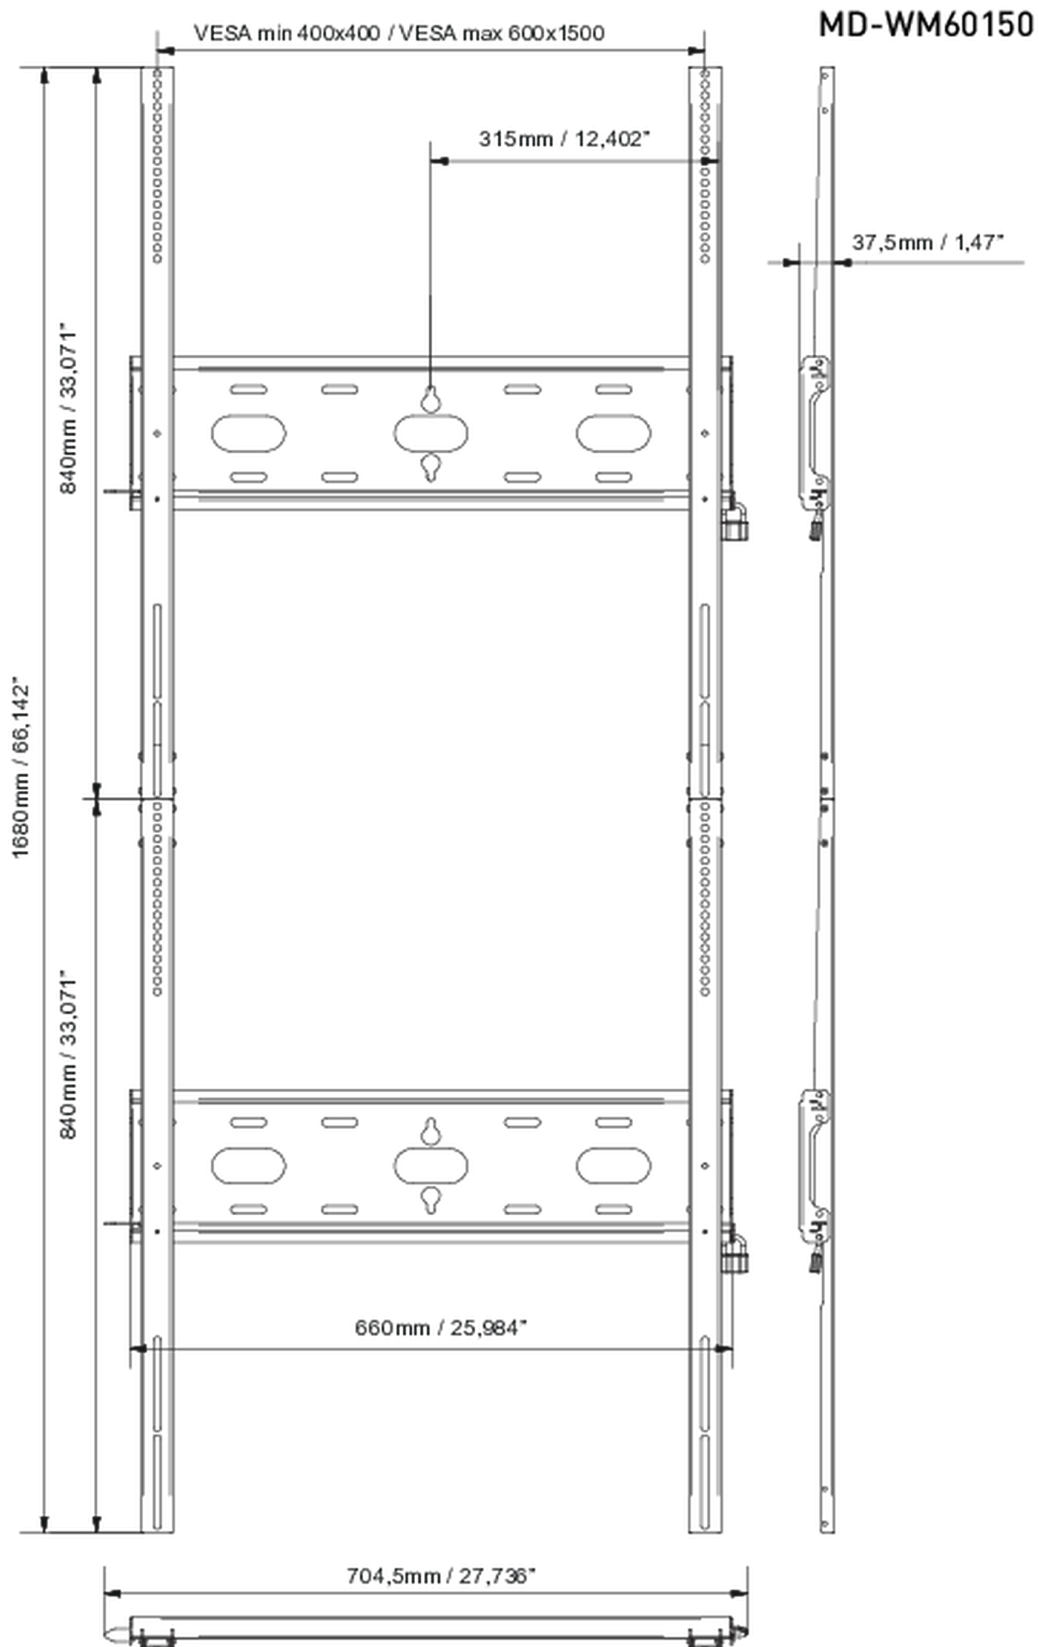

**Fixation murale universelle, max 600x1500mm, 125kg**

Avec le système de fixation facile et rapide, ce support mural garantit une utilisation sécurisée dans des environnements tels que les écoles et autres bâtiments publics pour les écrans de 105" en orientation portrait.

**01** DEVICE

Type Fixation murale

**02** LES SPÉCIFICATIONS

Max poids 125kg / moniteur

VESA min 400 x 400mm

VESA max 600 x 1500mm

03 DIMENSIONS / POIDS

Dimensions produit L x H x P

704.5 x 1680 x 37.5mm

Code EAN

5902841101258

Toutes les marques nommées sur ce site sont des marques déposées. iiyama ne pourra être tenu responsable d'éventuelles erreurs ou omissions contenues sur ce site. Tous les écrans LCD iiyama sont conformes à la norme ISO-9241-307:2008 pour ce qui concerne les défauts de pixel.