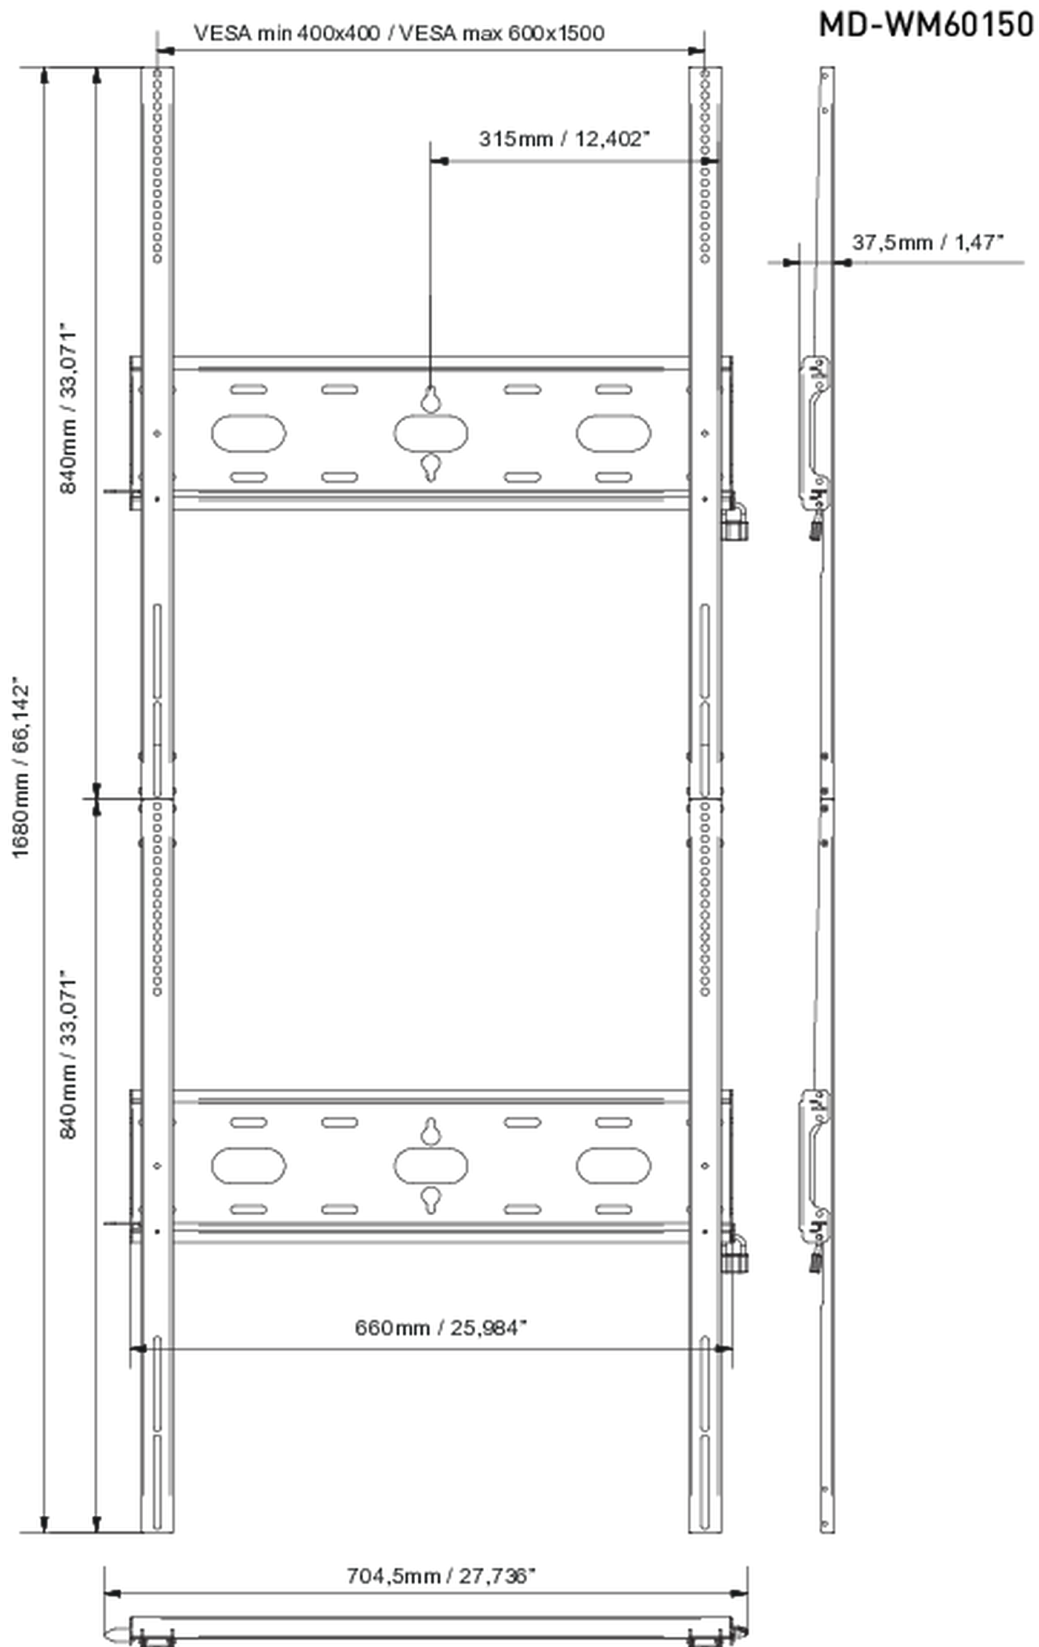

Universelle Wandhalterung bis zu VESA 600x1500mm, max. Gewicht bis 125kg

Mit dem einfachen und schnellen Befestigungssystem gewährleistet diese Wandhalterung eine sichere Verwendung in Umgebungen wie Schulen und anderen öffentlichen Gebäuden für 105-Zoll-Bildschirme im Hochformat.

01 DEVICE

Type Wandhalterung

02 TECHNISCHE SPEZIFIKATION

Maximales Gewicht 125kg / Monitor

VESA minimum 400 x 400mm

VESA maximum 600 x 1500mm

03 ABMESSUNGEN / GEWICHT

Produkt Abmessungen B x H x T

704.5 x 1680 x 37.5mm

EAN code

5902841101258

Alle Warenzeichen sind eingetragene Handelsmarken. Irrtum und Änderungen in den Spezifikationen vorbehalten. Alle LCD's erfüllen die ISO-9241-307:2008 Pixelfehlerklasse.