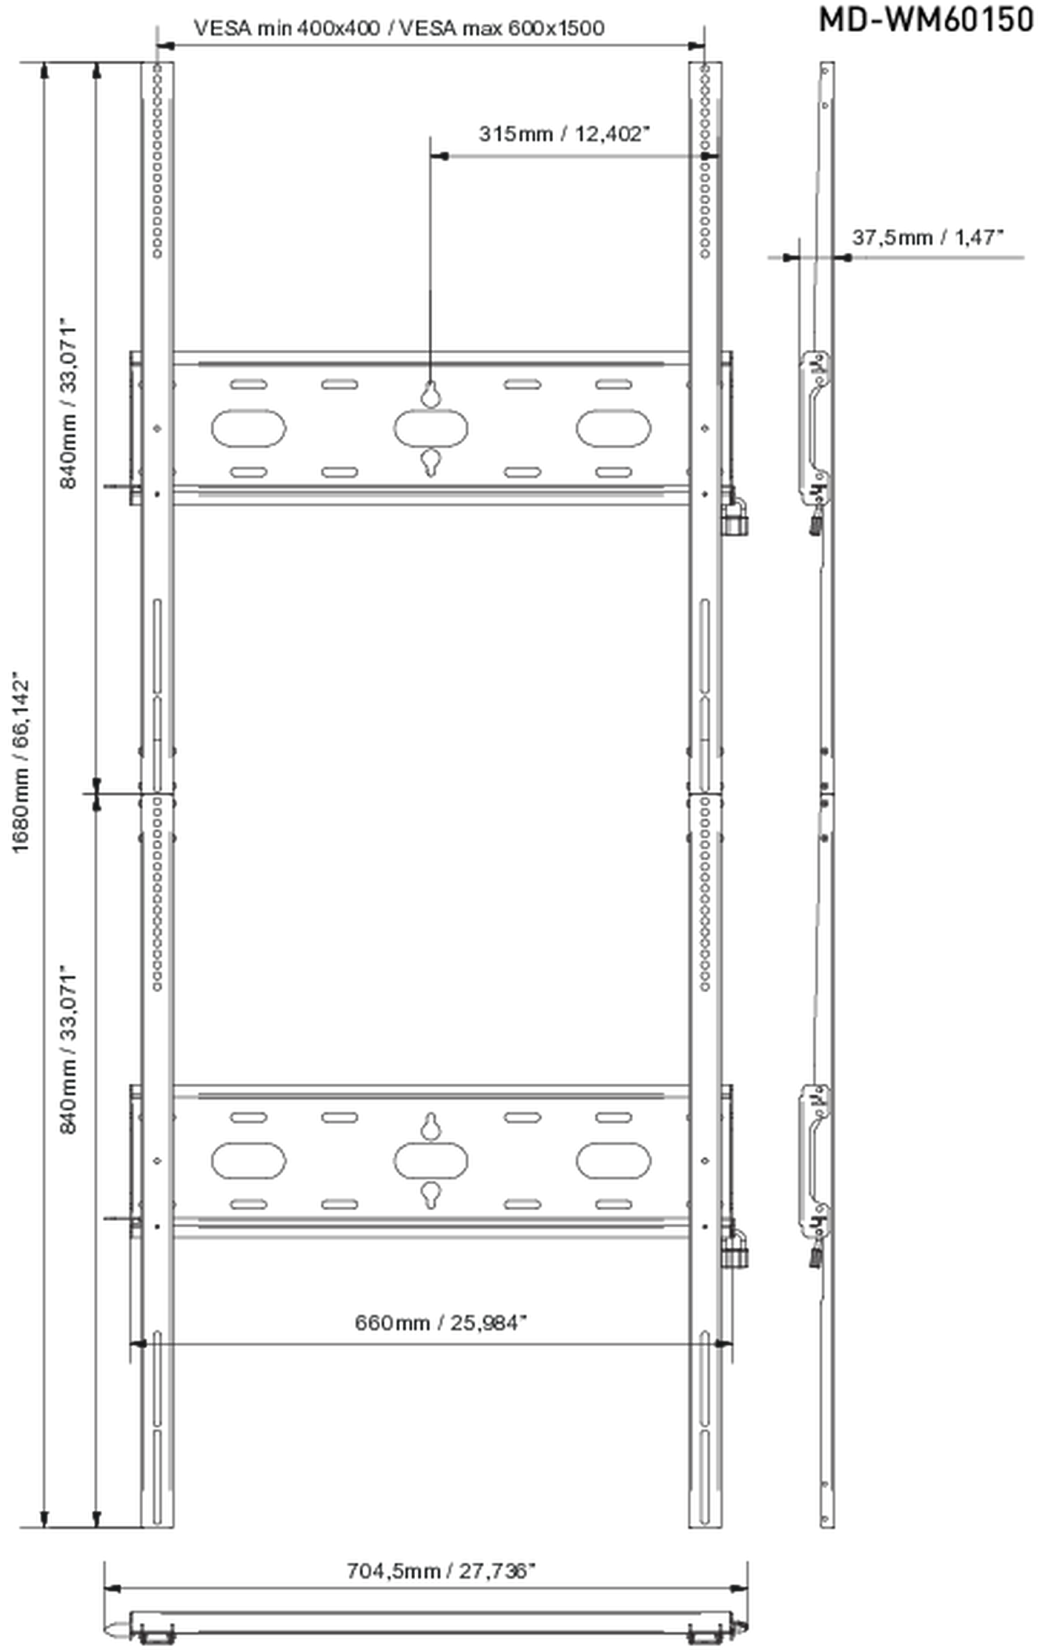

Universelle Wandhalterung bis zu VESA 600x1500mm, max. Gewicht bis 125kg

Mit dem einfachen und schnellen Befestigungssystem gewährleistet diese Wandhalterung eine sichere Verwendung in Umgebungen wie Schulen und anderen öffentlichen Gebäuden für 105-Zoll-Bildschirme im Hochformat.

01 DEVICE

Type Wandhalterung

02 TECHNISCHE SPEZIFIKATION

Maximales Gewicht 125kg / Monitor

VESA minimum 400 x 400mm

VESA maximum 600 x 1500mm

03 ABMESSUNGEN / GEWICHT

Produkt Abmessungen B x H x T

704.5 x 1680 x 37.5mm

EAN code

5902841101258

Alle Warenzeichen sind eingetragene Handelsmarken. Irrtum und Änderungen in den Spezifikationen vorbehalten. Alle LCD's erfüllen die ISO-9241-307:2008 Pixelfehlerklasse.