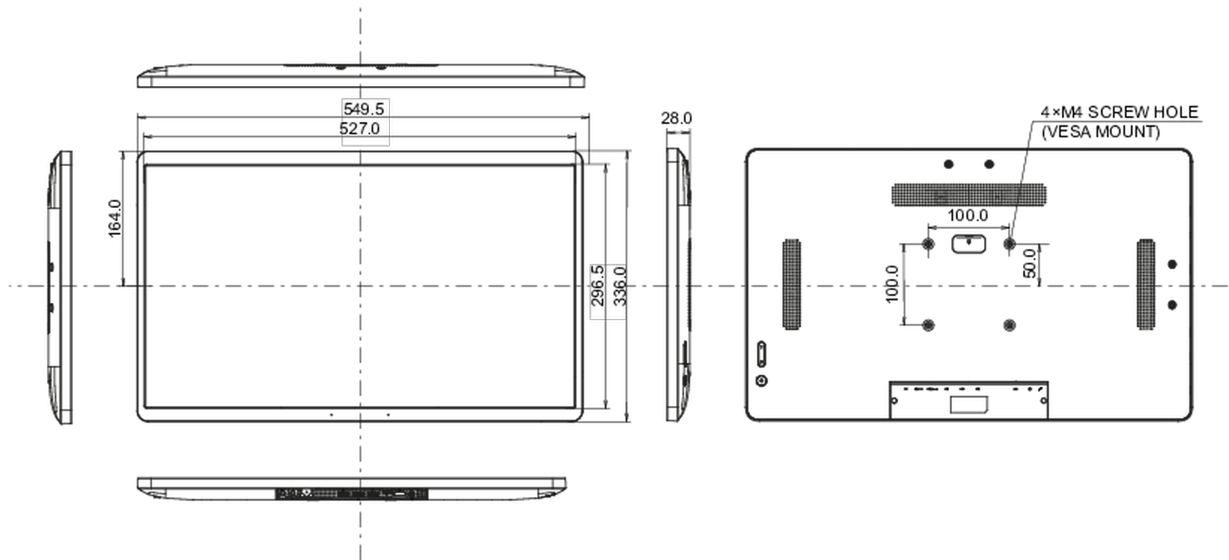

10 РАЗМЕР / ВЕС

Размер продукта Ш x В x Г	549.5 x 336 x 28мм
Размер коробки Ш x В x Г	580 x 375 x 126мм
Вес (без упаковки)	4.23кг
Вес (с упаковкой)	6.15кг
EAN код	4948570122943

Все товарные знаки и торговые марки являются собственностью их владельцев и они защищены. Ошибки и изменения допускаются. Спецификации могут быть изменены без уведомления. Все LCD мониторы соответствуют стандарту ISO-9241-307:2008 по политике битых пикселей.