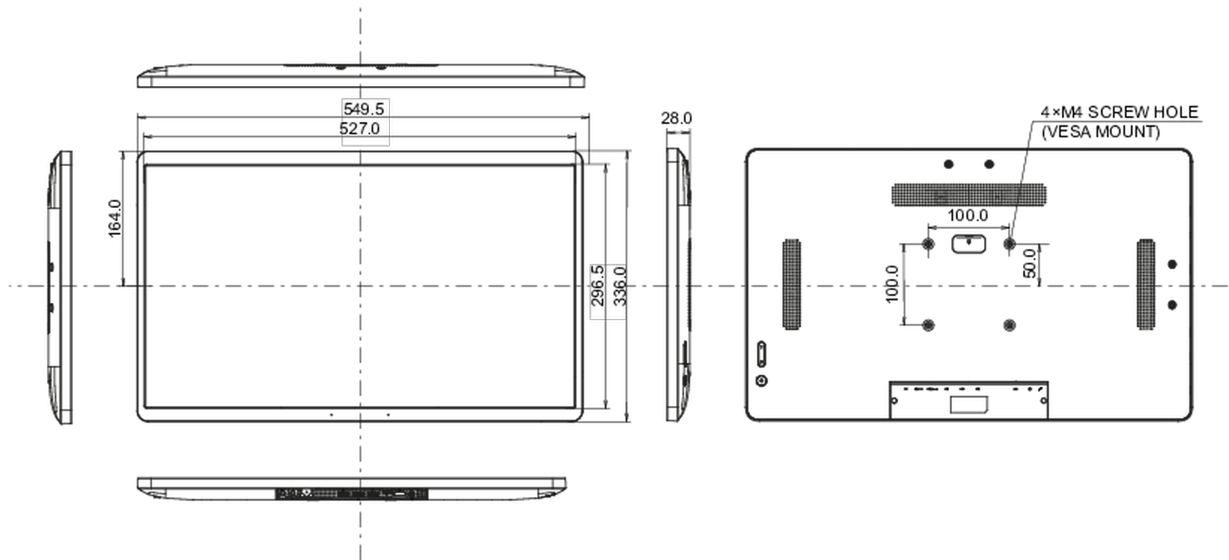

## 10 РАЗМЕР / ВЕС

Размер продукта Ш x В x Г	549.5 x 336 x 28мм
Размер коробки Ш x В x Г	580 x 375 x 126мм
Вес (без упаковки)	4.23кг
Вес (с упаковкой)	6.15кг
EAN код	4948570122943

*Все товарные знаки и торговые марки являются собственностью их владельцев и они защищены. Ошибки и изменения допускаются. Спецификации могут быть изменены без уведомления. Все LCD мониторы соответствуют стандарту ISO-9241-307:2008 по политике битых пикселей.*