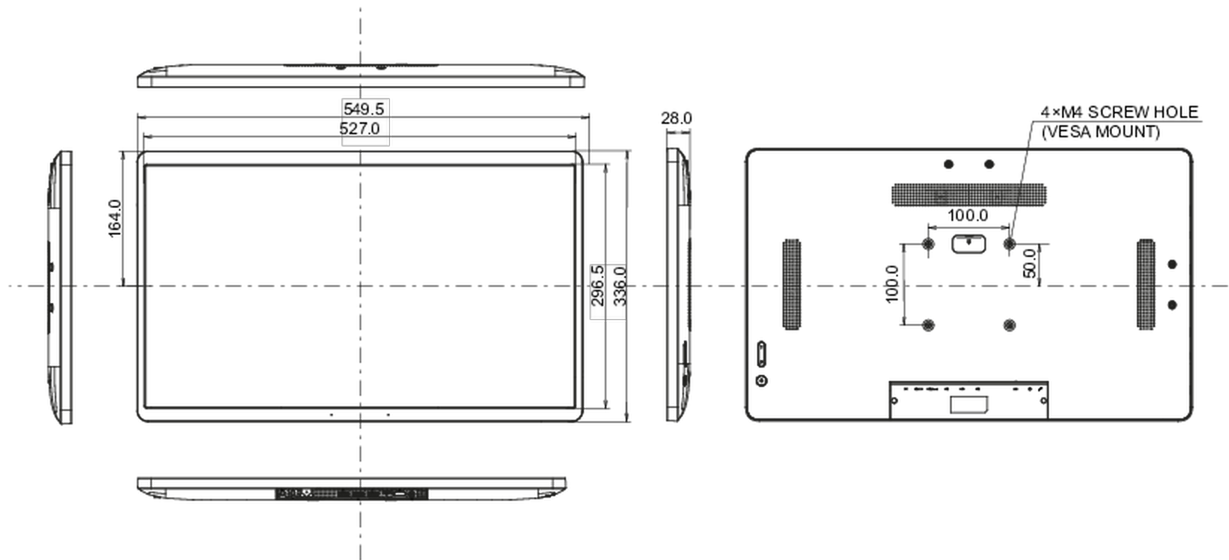

## 10 DIMENSIONS / POIDS

Dimensions produit L x H x P	549.5 x 336 x 28mm
Dimensions de la boîte L x H x P	580 x 375 x 126mm
Poids (sans boîte)	4.23kg
Poids (avec boîte)	6.15kg
Code EAN	4948570122950

*Toutes les marques nommées sur ce site sont des marques déposées. iiyama ne pourra être tenu responsable d'éventuelles erreurs ou omissions contenues sur ce site. Tous les écrans LCD iiyama sont conformes à la norme ISO-9241-307:2008 pour ce qui concerne les défauts de pixel.*