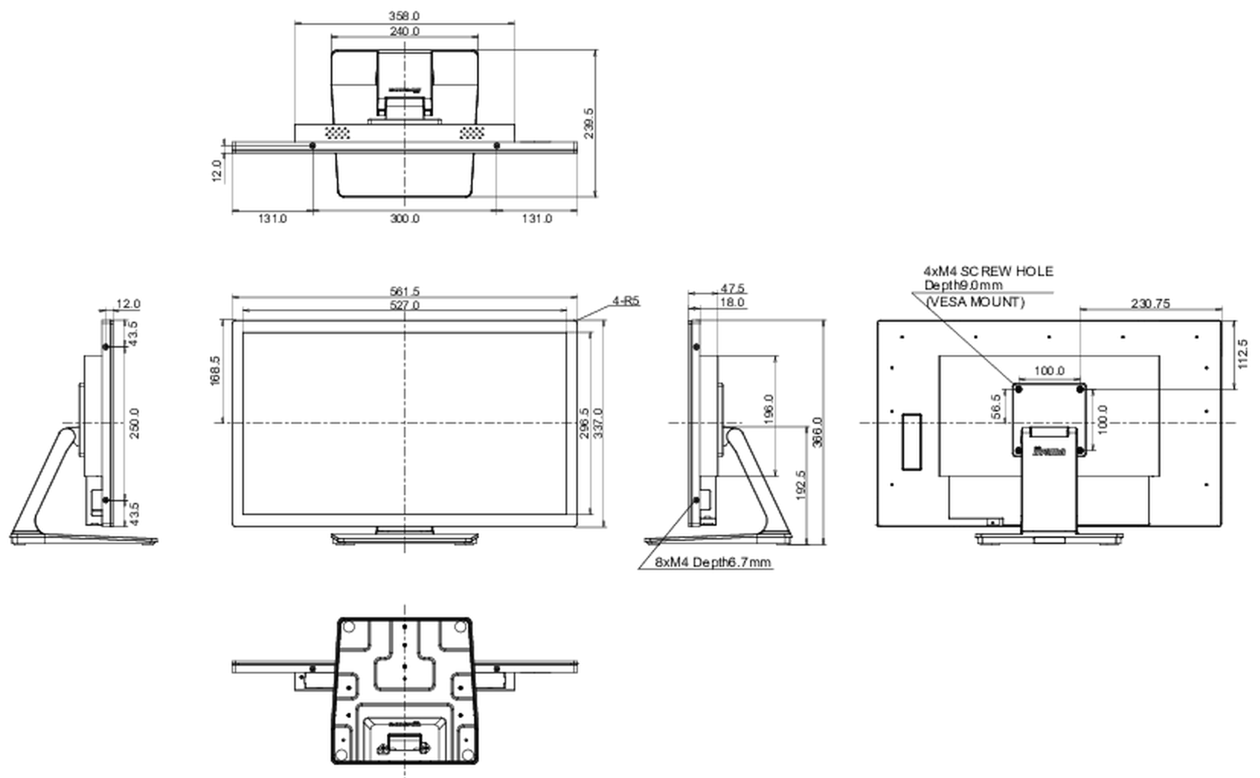

## 10 ABMESSUNGEN / GEWICHT

<b>Produkt Abmessungen B x H x T</b>	561.5 x 366 x 239.5mm
<b>Verpackung Abmessungen B x H x T</b>	650 x 430 x 155mm
<b>Gewicht (ohne Verpackung)</b>	8.2kg
<b>Gewicht (inkl Verpackung)</b>	10kg
<b>EAN code</b>	4948570122905