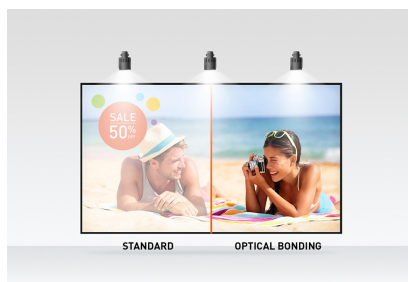

### 23.8" (60.5 cm) 10pt Optical-Bonded-PCAP Touch-Monitor mit IPS-Panel-Technologie, Edge-to-Edge-Glasdesign, Anti-Fingerprint-Beschichtung und einem Metallgehäuse

Der Full HD (1920x1080) Monitor ProLite T2438MSC-B1 mit IPS-Panel-Technologie bietet außergewöhnliche Farben und weite Betrachtungswinkel. Die Optical Bonded Projective Capacitive (PCAP) 10-Punkt-Touch-Technologie sorgt für eine nahtlose und präzise Touch-Reaktion und eine geringere Lichtreflexion, außerdem ist das Display gegen Feuchtigkeit und mögliche Feuchtigkeitsentwicklung geschützt. Ein robustes Metallgehäuse und ein kratzfestes 7H Edge-to-Edge-Glas mit Anti-Fingerprint-Beschichtung machen den Monitor besonders geeignet für die Integration in anspruchsvolle Umgebungen. Der Monitor erfüllt außerdem die Schutzklasse IPX1 und ist damit für eine gewisse Zeit wasserdicht gegen Tropfwasser. Der flexible Standfuß kann in verschiedenen Winkeln positioniert werden, um eine bequeme und ergonomische Benutzererfahrung zu schaffen, und das integrierte Kabelmanagementsystem verbirgt alle Kabel und elektrischen Leitungen, um einen sauberen und kabelfreien Arbeitsbereich zu schaffen. Der ProLite T2438MSC-B1 kann im Quer- und Hochformat sowie mit dem Display ausgerichtet nach oben verwendet werden. Eine perfekte Lösung für interaktive Beschilderung, Ladengeschäfte, POS und interaktive Präsentationen.