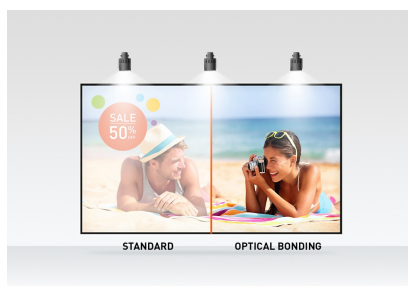

23.8-calowy, 10-punktowy monitor dotykowy PCAP Open Frame z technologią panelu IPS, szklaną konstrukcją od krawędzi do krawędzi, powłoką zapobiegającą pozostawianiu odcisków palców i metalową obudową

Monitor [ProLite TF2438MSC-B1](#) o rozdzielczości Full HD (1920x1080) z otwartą ramką i panelem IPS oferuje wyjątkowe kolory i szerokie kąty widzenia. 10-punktowa technologia dotykowa Optical Bonded Projective Capacitive (PCAP) zapewnia płynną i dokładną reakcję na dotyk oraz mniejsze odbicie światła, a dodatkowo wyświetlacz jest chroniony przed wilgocią jej potencjalnym rozwojem. Solidna metalowa obudowa i odporne na zarysowania szkło 7H z powłoką zapobiegającą pozostawianiu odcisków palców sprawiają, że monitor jest szczególnie dopasowany do integracji w wymagających środowiskach. Monitor spełnia również normę ochrony IPX1, dzięki czemu jest odporny na kapiącą na niego przez wodę.

Elastyczna podstawa może być ustawiona pod różnymi kątami, zapewniając wygodę i ergonomię użytkownika, a zintegrowany system zarządzania kablami ukrywa wszystkie kable i przewody elektryczne, zapewniając schludne i wolne od kabli miejsce pracy. ProLite T2438MSC-B1 może być używany w orientacji poziomej, pionowej i skierowany do góry. Idealne rozwiązanie do interaktywnego oznakowania, sprzedaży detalicznej, punktów sprzedaży i interaktywnych prezentacji.