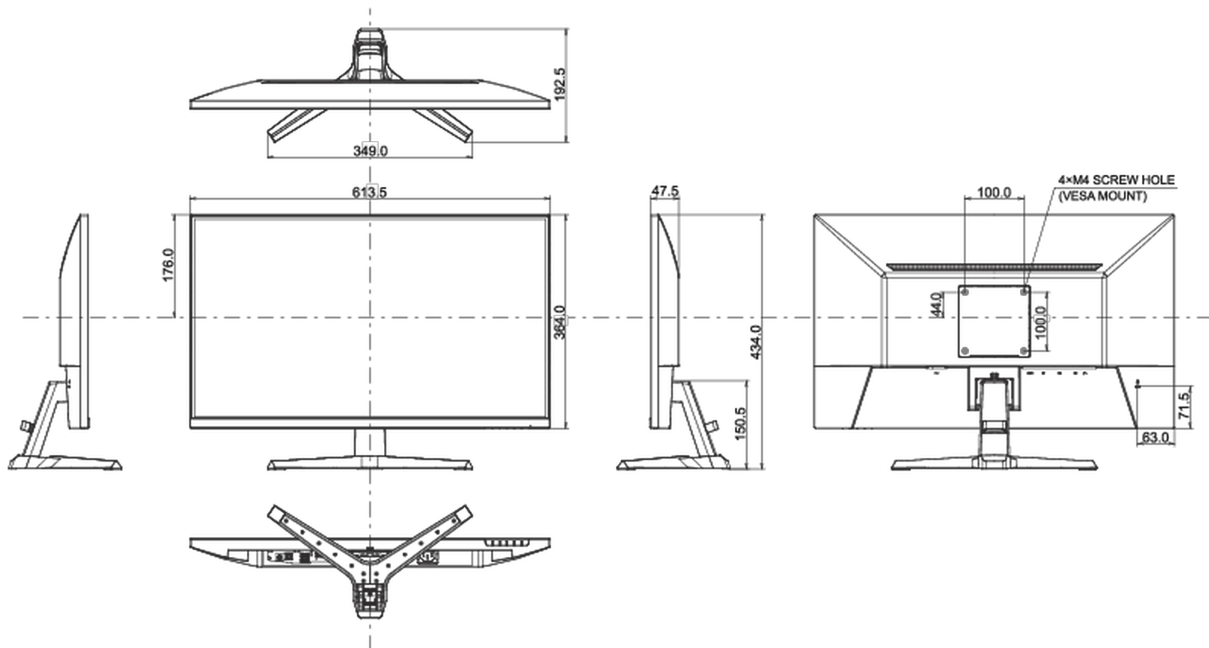

04 MECHANISME

Positieaanpassingen	kantelen
Kantelhoek	22° omhoog; 4° omlaag
VESA montage	100 x 100mm
Kabelmanagement systeem	ja

05 INBEGREPEN ACCESSOIRES

Kabels

Stroom, USB, HDMI

Overige

Quick guide handleiding, veiligheidsinstructies

Energie efficiëntie klasse (Regulation (EU) 2017/1369)

E

REACH SVHC

meer dan 0.1%: Lood

08 AFMETINGEN / GEWICHT**Product afmetingen B x H x D**

597.9 x 343 x 192.2mm

Doos afmetingen B x H x D

688 x 465 x 125mm

Gewicht (zonder doos)

3.7kg

Gewicht (inclusief doos)

5.2kg

EAN code

4948570122837

Alle handelsmerken zijn geregistreerd. Gegevens onder voorbehoud van zetfouten. Specificaties kunnen vooraf en zonder opgave van reden gewijzigd worden. Alle LCD-panelen vallen onder ISO-9241-307:2008 inzake pixelfouten.