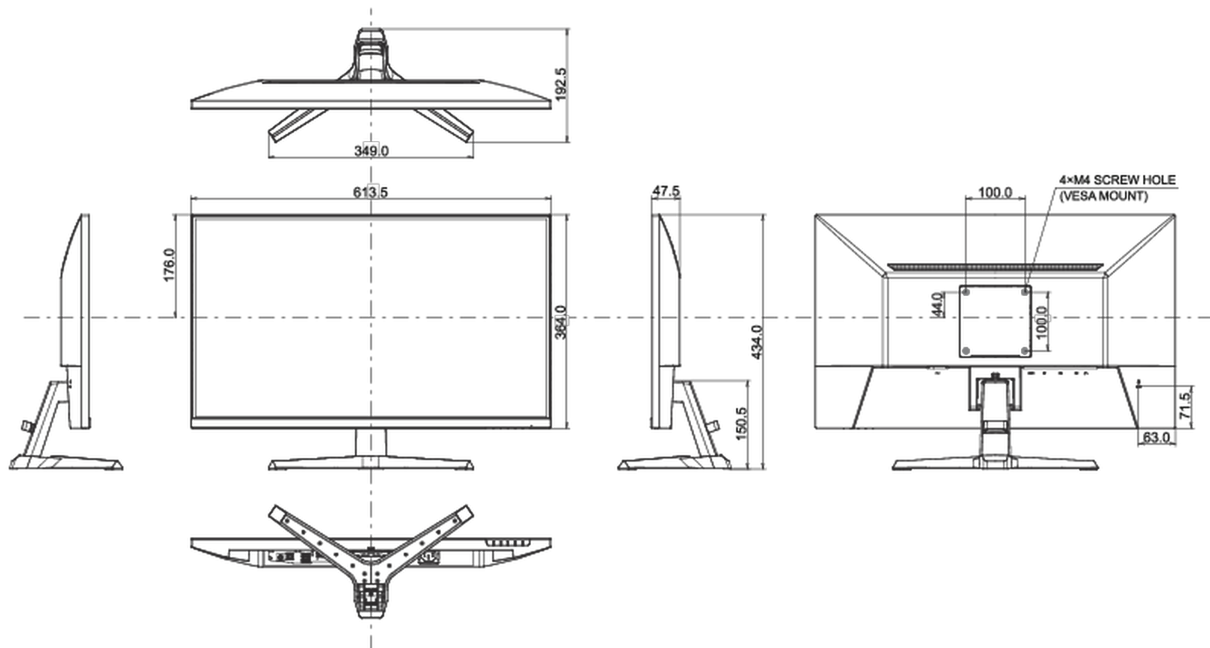

04 MEHANIČKI

Podešavanje položaja prikaza	nagib
Ugao nagiba	22° gore; 4° dole
VESA montiranje	100 x 100mm
Sistem upravljanja kablovima	da

05 UKLJUČENI DODACI

Kablovi	Strujni kabl, USB, HDMI
Ostalo	kratko uputstvo, bezbednosni vodič

Klasa energetske efikasnosti (Regulation (EU) 2017/1369)

E

REACH SVHC

iznad 0.1%: Olova

08 DIMENZIJE / TEŽINA

Dimenzije proizvoda Š x V x D

597.9 x 343 x 192.2mm

Dimenzije kutije Š x V x D

688 x 465 x 125mm

Težina (bez kutije)

3.7kg

Težina (sa kutijom)

5.2kg

EAN kod

4948570122837

All trademarks and registered trademarks acknowledged. E & O E. Specification subject to change without notice. All LCD's comply with ISO-9241-307:2008 in connection with pixel defects.