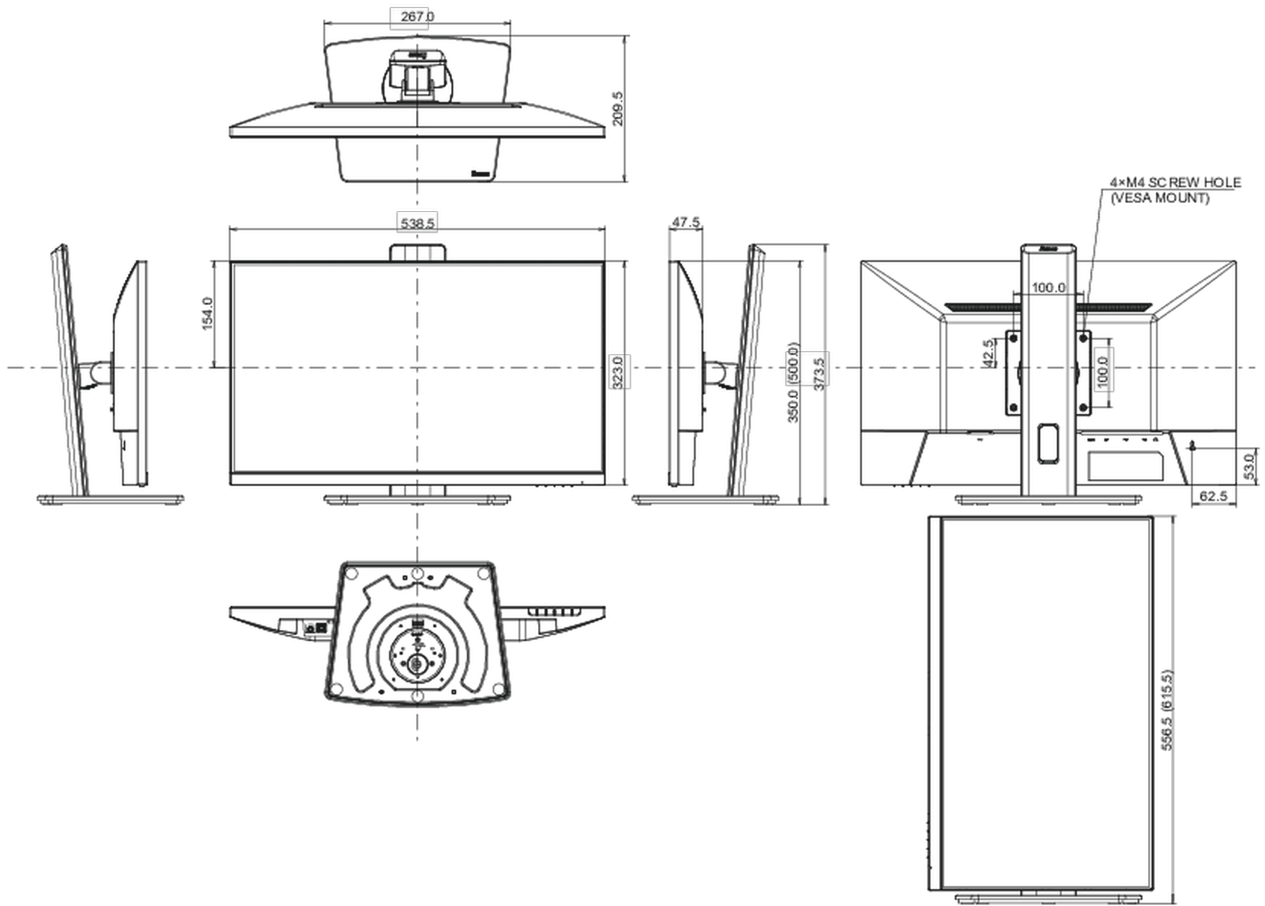

01 KIJELZŐ JELLEMZŐI

Design	3-side borderless
Átló	23.8", 60.5cm
Panel	IPS panel technology LED, matte finish
Natív felbontás	1920 x 1080 @100Hz (2.1 megapixel Full HD)
Képarány	16:9
Fényerő	250 cd/m ²
Statikus kontraszt	1000:1
Speciális kontraszt	80M:1
Válaszidő (MPRT)	1ms
Látótér	horizontális/vertikális: 178°/178°, jobb/bal: 89°/89°, fel/le: 89°/89°
Szín támogatás	16.7mln (sRGB: 96%; NTSC: 72%)
Horizontális szinkronizálás	30 - 110kHz
Látható terület Sz x M	527 x 296.5mm, 20.8 x 11.7"
Pixel magasság	0.275mm
Szín	mattn, fekete

04 MECHANIKUS

Kijelző helyzetének beállításai	magasság, forgatható, billenthető, forgatható (forgatás mindkét oldalra)
Magasság beállítása	150mm
Forgatás (PIVOT funkció - portré mód)	90°
Forgó állvány	90°; 45° bal; 45° jobb
Hajlásszög	23° fel; 5° le
VESA állvány	100 x 100mm

08 MÉRETEK / SÚLY

Termék méretei Sz x H x M	538.5 x 350 (500) x 209,5mm
Doboz méretei Sz x H x M	685 x 405 x 126mm
Súly (doboz nélkül)	4.6kg
Súly (dobozzal)	5.9kg
EAN kód	4948570123049

All trademarks and registered trademarks acknowledged. E & O E. Specification subject to change without notice. All LCD's comply with ISO-9241-307:2008 in connection with pixel defects.