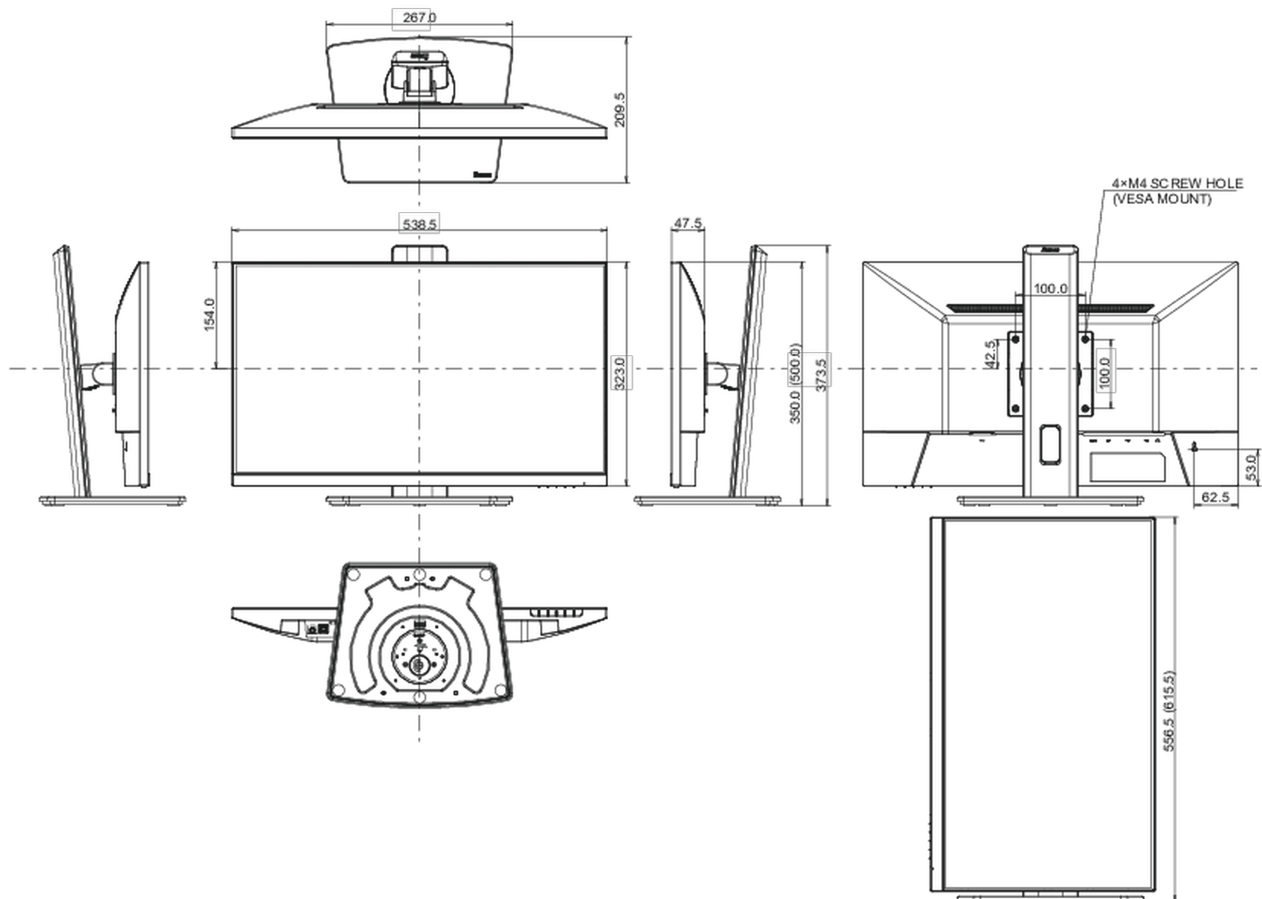

## 08 DIMENSIONI / PESO

Prodotti dimensioni L x H x P

538.5 x 350 (500) x 209,5mm

Box dimensioni L x H x P

685 x 405 x 126mm

Peso (netto)

4.6kg

Peso (lordo)

5.9kg

EAN code

4948570123049

*Tutti i marchi e i marchi registrati citati. E & O E. Specifiche soggette a modifiche senza preavviso. Tutti i display LCD è conforme alla norma ISO-9241-307:2008 in connessione con difetti dei pixel.*