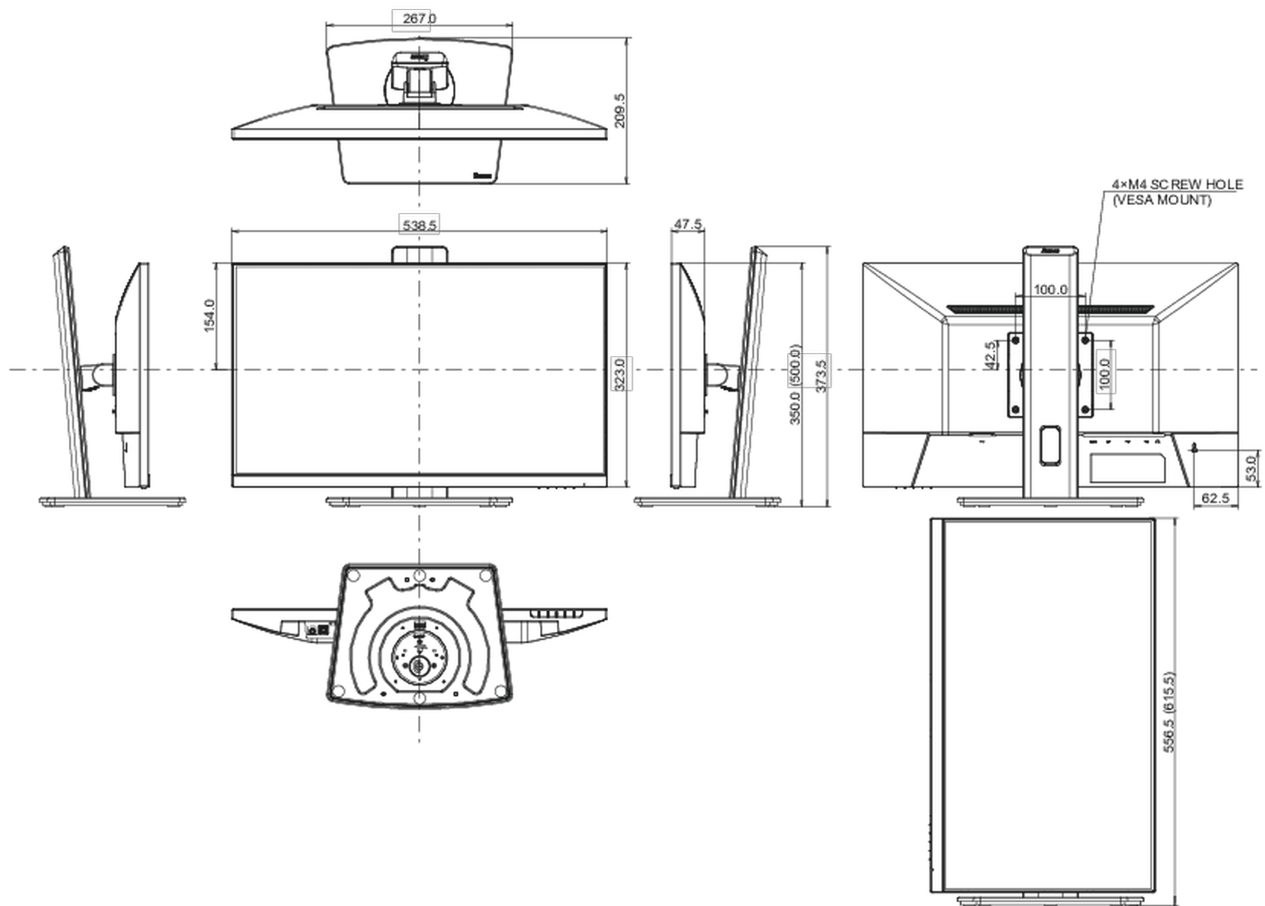

04 MECHANISME

Positieaanpassingen	hoogte, draaien, kantelen, pivot (rotatie aan beide zijden)
Hoogte-instelling	150mm
Rotatie	90°
Draibare voet	90°; 45° links; 45° rechts

Kantelhoek 23° omhoog; 5° omlaag

EPEAT *registratie verschilt per land, ga voor meer informatie naar www.epeat.net

REACH SVHC meer dan 0.1%: Lood

08 AFMETINGEN / GEWICHT

Product afmetingen B x H x D 538.5 x 350 (500) x 209,5mm

Doos afmetingen B x H x D 685 x 405 x 126mm

Gewicht (zonder doos) 4.6kg

Gewicht (inclusief doos) 5.9kg

EAN code 4948570123049

Alle handelsmerken zijn geregistreerd. Gegevens onder voorbehoud van zetfouten. Specificaties kunnen vooraf en zonder opgave van reden gewijzigd worden. Alle LCD-panels vallen onder ISO-9241-307:2008 inzake pixelfouten.