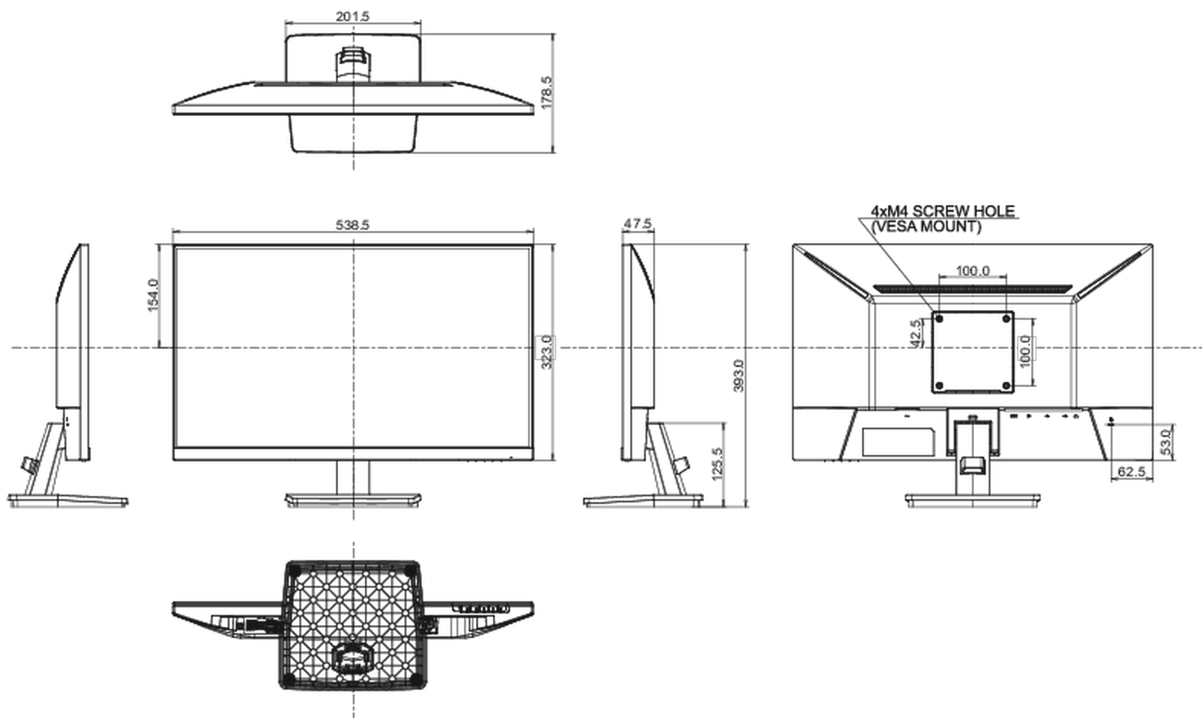

01 PANEEL EIGENSCHAPPEN

Design	ultra slim
Beelddiagonaal	23.8", 60.5cm
Paneel	IPS panel technology LED, matte finish
Resolutie	1920 x 1080 @100Hz (2.1 megapixel Full HD)
Beeldverhouding	16:9
Paneel helderheid	250 cd/m ²
Statisch contrast	1000:1
Advanced contrast	80M:1
Reactietijd (MPRT)	1ms
Inkijkhoek	horizontaal/verticaal: 178°/178°, rechts/links: 89°/89°, naar boven/onderen: 89°/89°
Kleurondersteuning	16.7mln (sRGB: 96%; NTSC: 72%)
Horizontale frequentie	30 - 110kHz
Zichtbaar formaat	527 x 296.5mm, 20.8 x 11.7"
Pixel pitch	0.275mm
Kleur	mat, zwart

04 MECHANISME

Positieaanpassingen	kantelen
Kantelhoek	22° omhoog; 4° omlaag
VESA montage	100 x 100mm
Kabelmanagement systeem	ja

05 INBEGREPEN ACCESSOIRES

Kabels	Stroom, USB, HDMI
Overige	Quick guide handleiding, veiligheidsinstructies

08 AFMETINGEN / GEWICHT

Product afmetingen B x H x D	538.5 x 393 x 178.5mm
Doos afmetingen B x H x D	615 x 405 x 126mm
Gewicht (zonder doos)	3.0kg
Gewicht (inclusief doos)	4.2kg
EAN code	4948570123032

Alle handelsmerken zijn geregistreerd. Gegevens onder voorbehoud van zetfouten. Specificaties kunnen vooraf en zonder opgaa van reden gewijzigd worden. Alle LCD-panels vallen onder ISO-9241-307:2008 inzake pixelfouten.