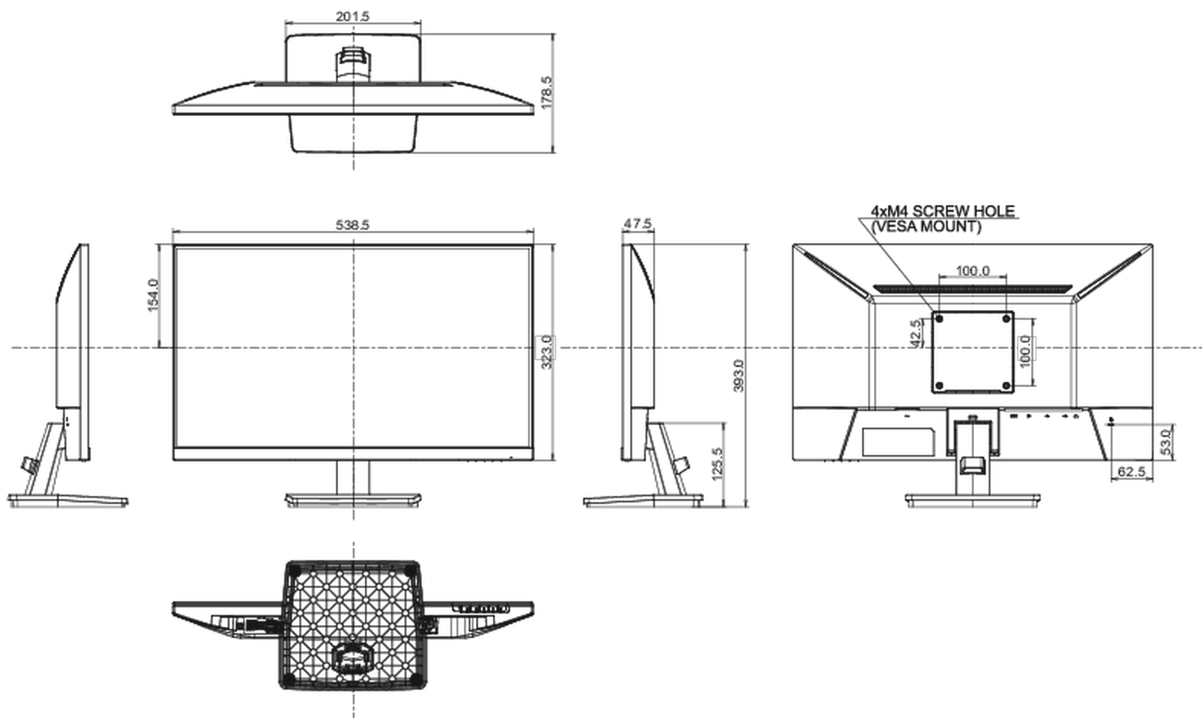

01 PANEEL EIGENSCHAPPEN

Design	ultra slim
Beelddiagonaal	23.8", 60.5cm
Paneel	IPS panel technology LED, matte finish
Resolutie	1920 x 1080 @100Hz (2.1 megapixel Full HD)
Beeldverhouding	16:9
Paneel helderheid	250 cd/m ²
Statisch contrast	1000:1
Advanced contrast	80M:1
Reactietijd (MPRT)	1ms
Inkijkhoek	horizontaal/verticaal: 178°/178°, rechts/links: 89°/89°, naar boven/onderen: 89°/89°
Kleurondersteuning	16.7mln (sRGB: 96%; NTSC: 72%)
Horizontale frequentie	30 - 110kHz
Zichtbaar formaat	527 x 296.5mm, 20.8 x 11.7"
Pixel pitch	0.275mm
Kleur	mat, zwart

04 MECHANISME

Positieaanpassingen	kantelen
Kantelhoek	22° omhoog; 4° omlaag
VESA montage	100 x 100mm
Kabelmanagement systeem	ja

05 INBEGREPEN ACCESSOIRES

Kabels	Stroom, USB, HDMI
Overige	Quick guide handleiding, veiligheidsinstructies

08 AFMETINGEN / GEWICHT

Product afmetingen B x H x D	538.5 x 393 x 178.5mm
Doos afmetingen B x H x D	615 x 405 x 126mm
Gewicht (zonder doos)	3.0kg
Gewicht (inclusief doos)	4.2kg
EAN code	4948570123032

Alle handelsmerken zijn geregistreerd. Gegevens onder voorbehoud van zetfouten. Specificaties kunnen vooraf en zonder opgaaaf van reden gewijzigd worden. Alle LCD-panelen vallen onder ISO-9241-307:2008 inzake pixelfouten.