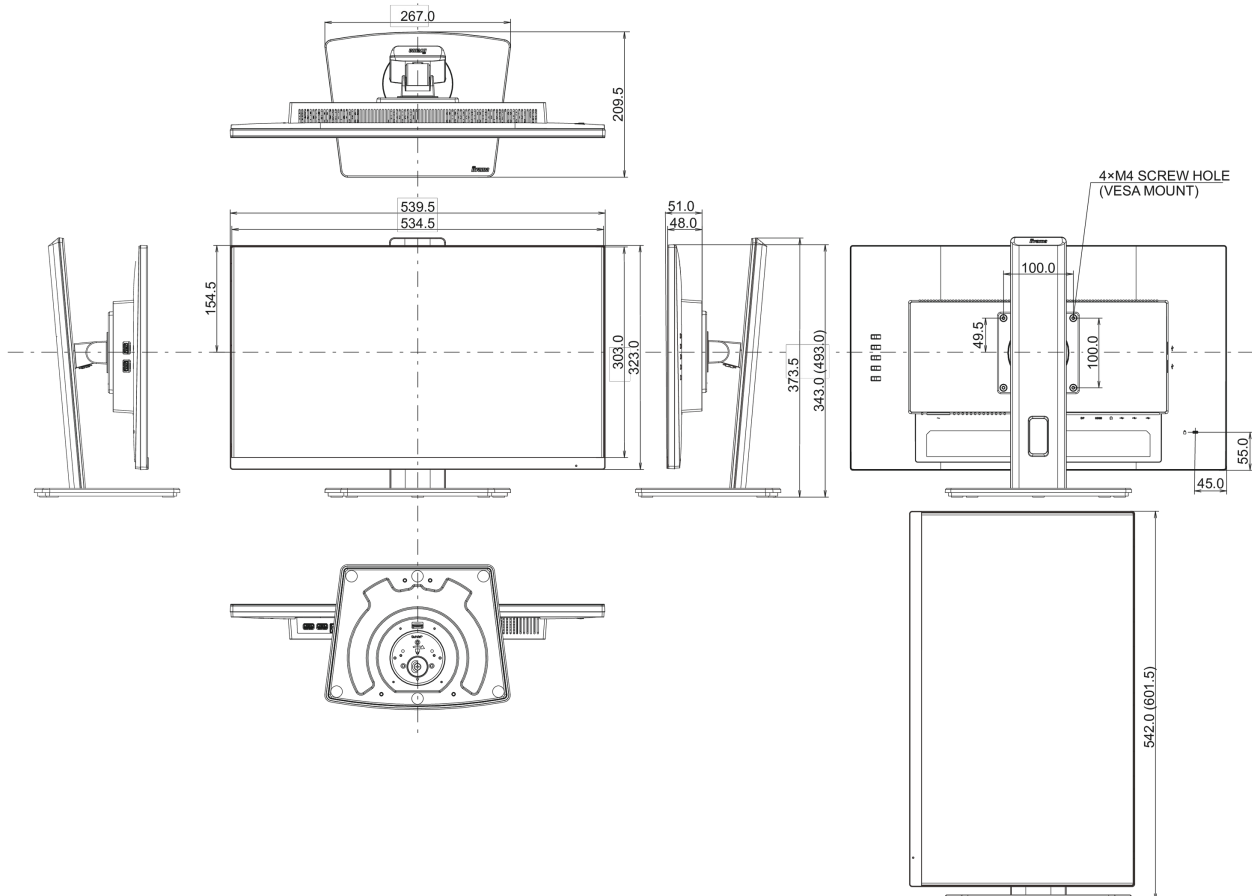

01 KIJELZŐ JELLEMZŐI

Design	3-side borderless
Átló	23.8", 60.5cm
Panel	IPS Panel Technology LED, matte finish
Natív felbontás	1920 x 1080 @100Hz (2.1 megapixel Full HD)
Képarány	16:9
Fényerő	250 cd/m ²
Statikus kontraszt	1300:1
Speciális kontraszt	80M:1
Válaszidő (MPRT)	0.4ms
Látótér	horizontális/vertikális: 178°/178°, jobb/bal: 89°/89°, fel/le: 89°/89°
Szín támogatás	16.7mln (sRGB: 99%; NTSC: 72%)
Horizontális szinkronizálás	30 - 115kHz
Látható terület Sz x M	527 x 296.5mm, 20.7 x 11.7"
Pixel magasság	0.275mm
Szín	mattn, fekete

539.5 x 343 (493) x 209.5mm

Doboz méretei Sz x H x M

610 x 398 x 159mm

Súly (doboz nélkül)

4.9kg

EAN kód

4948570122578

All trademarks and registered trademarks acknowledged. E & O E. Specification subject to change without notice. All LCD's comply with ISO-9241-307:2008 in connection with pixel defects.