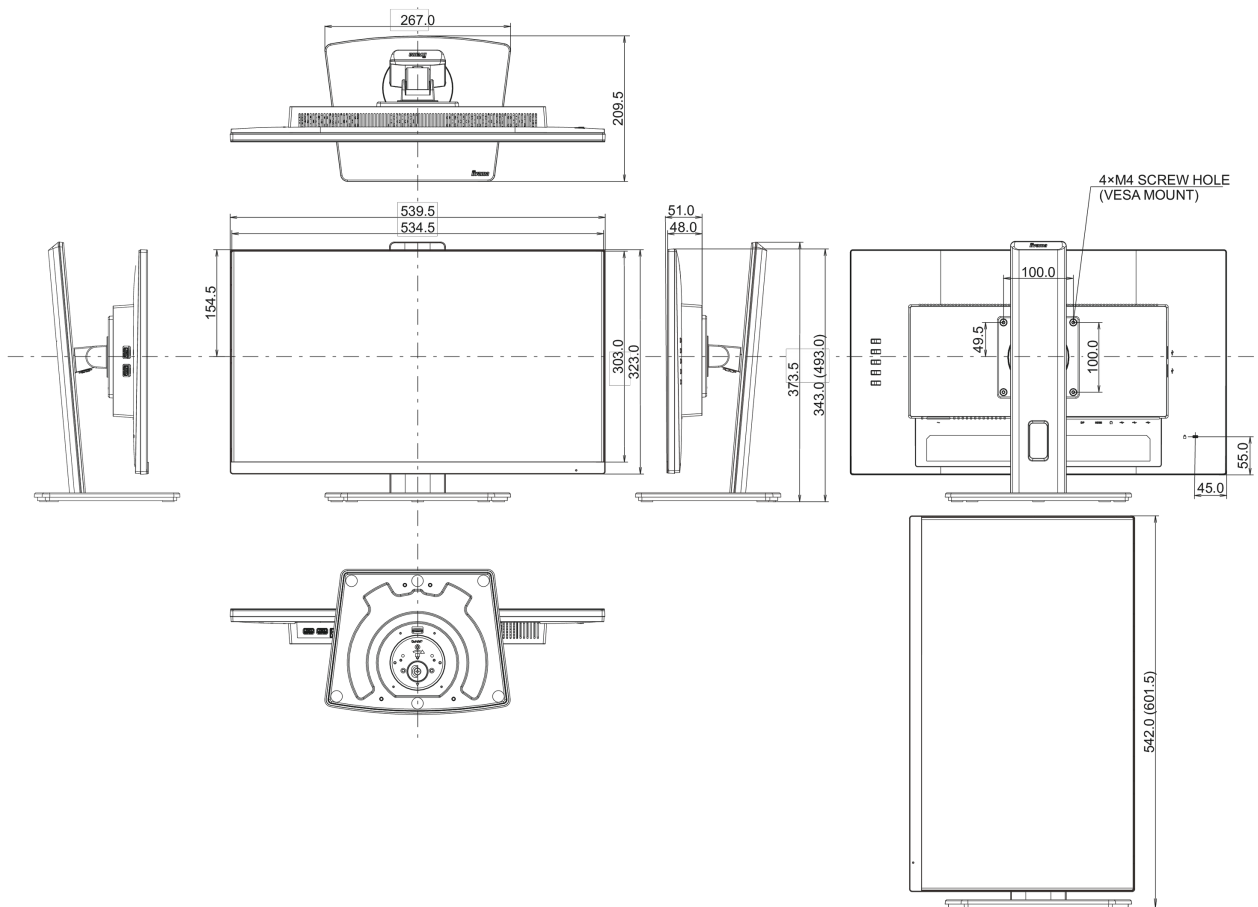

Kablovi

Strujni kabl, USB, HDMI, DP

Ostalo

kratko uputstvo, bezbednosni vodič

06 UPRAVLJANJE NAPAJANJEM

Napajanje

interna

Potrošnja energije

% 1W tipično, 0.5W stand by, 0.3W isključen

07 ODRŽIVOST

Propisi

TCO Sertifikat, CE, TÜV-Bauart, EAC, VCCI-B, PSE, RoHS podrška, ErP, WEEE, REACH, UKCA

Klasa energetske efikasnosti (Regulation (EU) 2017/1369)

D

REACH SVHC

iznad 0.1%: Olova

08 DIMENZIJE / TEŽINA

Dimenzije proizvoda Š x V x D

539.5 x 343 (493) x 209.5mm

Dimenzije kutije Š x V x D

610 x 398 x 159mm

Težina (bez kutije)

4.9kg

EAN kod

4948570122578

All trademarks and registered trademarks acknowledged. E & O E. Specification subject to change without notice. All LCD's comply with ISO-9241-307:2008 in connection with pixel defects.